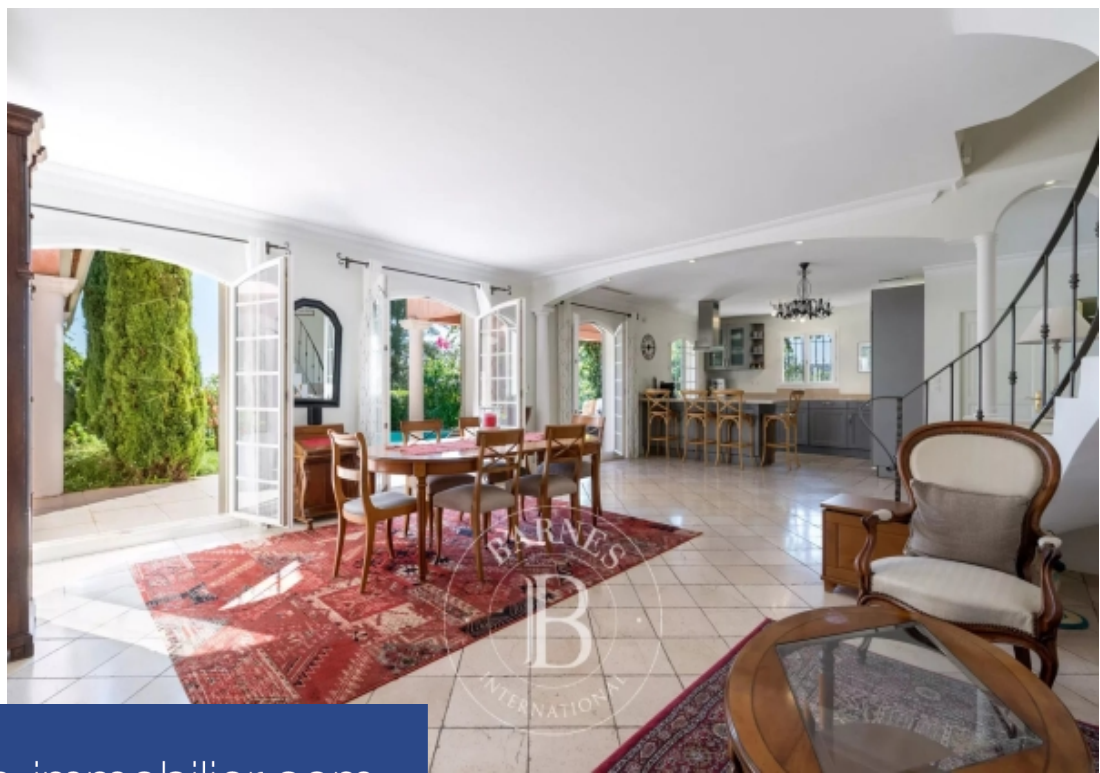

www.residences-immobilier.com