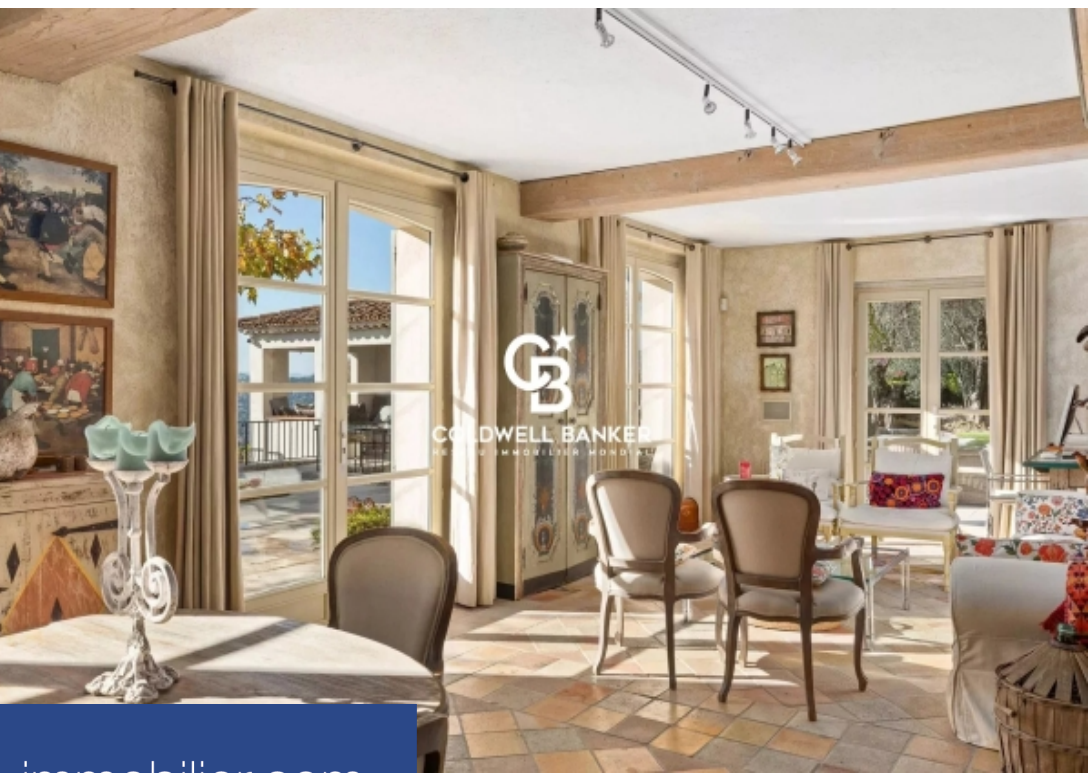

www.residences-immobilier.com