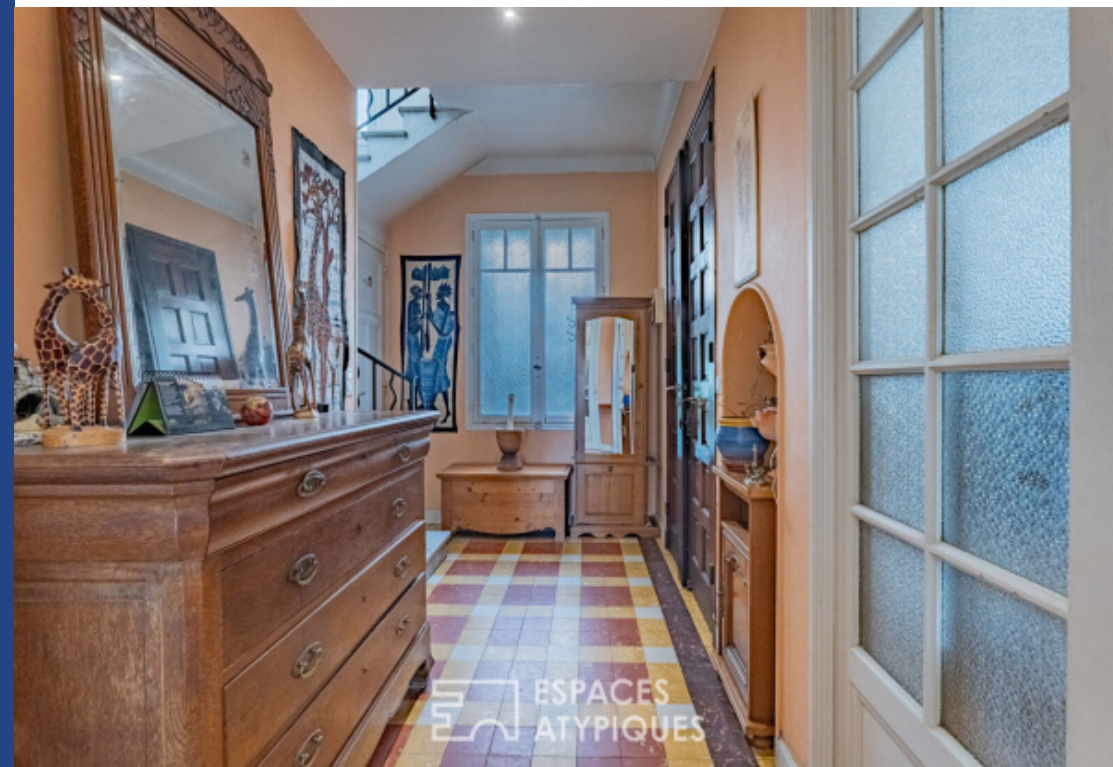

résidences immobilier

Découvrez une maison de charme des années 30, idéalement situé à proximité du cours honoré cresp et de ses parfumeurs de renommé. Cette propriété bourgeoise d'une superficie de 142.71 m2 a su conserver son authenticité et son charme d'époque. Exposé sud-est, cette maison sur deux niveaux bénéficie de matériaux anciens qui préservent son caractère d'origine. Dès l'entrée, le ton est donné : un Mélange subtil d'élégance et d'authenticité. La belle entrée Mène à une cuisine ouverte sur le jardin, offrant une vue sur la mer. Le salon et la salle à manger, avec leurs sols en carreaux de ciment, ...

Discover a charming house from the 1930s, ideally located near cours honoré cresp and its renowned perfumers. This bourgeois property of approximately 150 m2 has retained its authenticity and period charm. Facing south-east, this house on two levels benefits from old materials which preserve its original character. From the moment you enter, the tone is set: a subtle blend of elegance and authenticity. The beautiful entrance leads to a kitchen open to the garden, offering a view of the sea. The living room and dining room, with their cement tile floors, evoke the character and authenticity of ...

ESPACES ATYPIQUES NICE

4 Rue Maréchal Joffre - 06000 NICE

[Contacter l'agence](#)

[Voir tous les biens de cette agence](#)