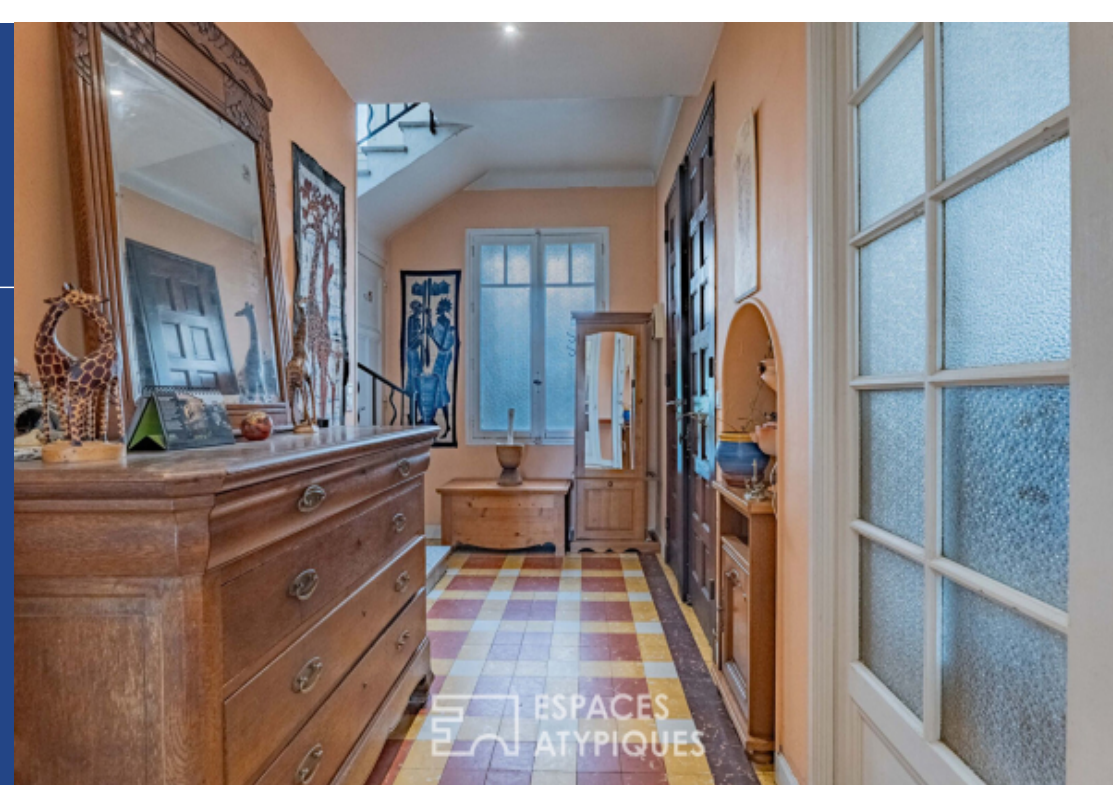

résidences immobilier

Découvrez une maison de charme des années 30, idéalement situé à proximité du cours honoré cresp et de ses parfumeurs de renommé. Cette propriété bourgeoise d'une superficie de 142.71 m2 a su conserver son authenticité et son charme d'époque. Exposé sud-est, cette maison sur deux niveaux bénéficie de matériaux anciens qui préservent son caractère d'origine. Dès l'entré, le ton est donné : un Mélange subtil d'élégance et d'authenticité. La belle entré Mène à une cuisine ouverte sur le jardin, offrant une vue sur la mer. Le salon et la salle à manger, avec leurs sols en carreaux de ciment, ...

Discover a charming house from the 1930s, ideally located near cours honoré cresp and its renowned perfumers. This bourgeois property of approximately 150 m2 has retained its authenticity and period charm. Facing south-east, this house on two levels benefits from old materials which preserve its original character. From the moment you enter, the tone is set: a subtle blend of elegance and authenticity. The beautiful entrance leads to a kitchen open to the garden, offering a view of the sea. The living room and dining room, with their cement tile floors, evoke the character and authenticity of ...

ESPACES ATYPIQUES NICE

4 Rue Maréchal Joffre - 06000 NICE

[Contacter l'agence](#)

[Voir tous les biens de cette agence](#)