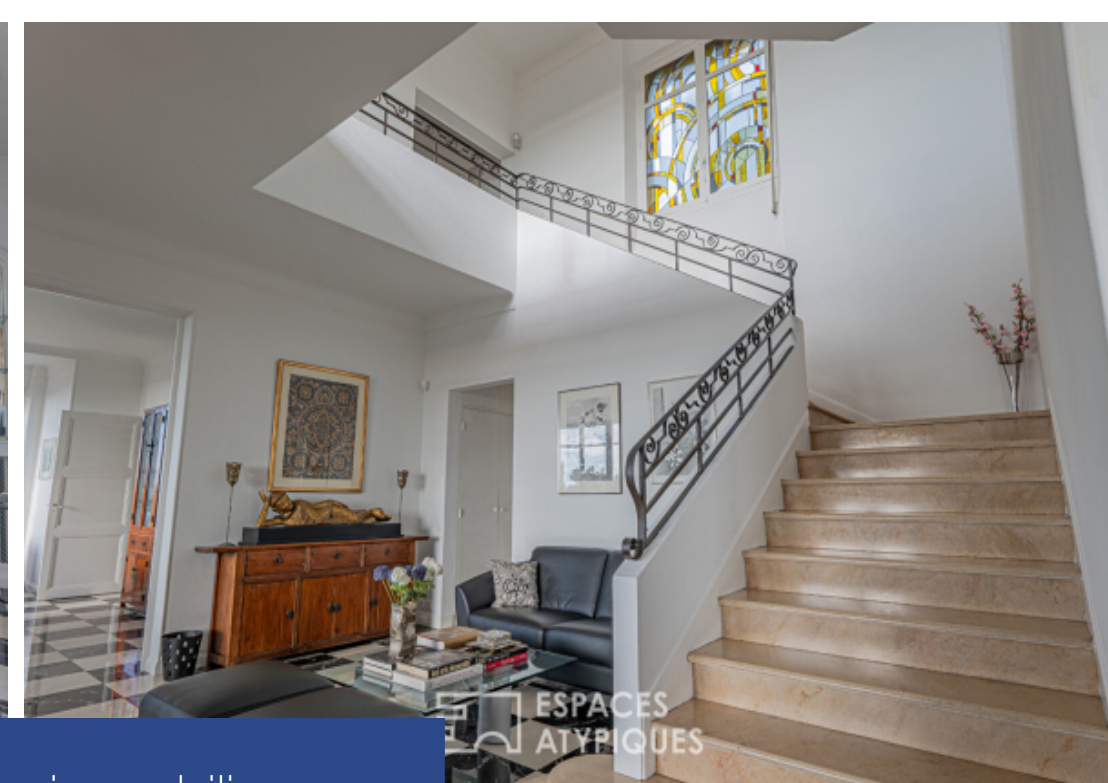

www.residences-immobilier.com