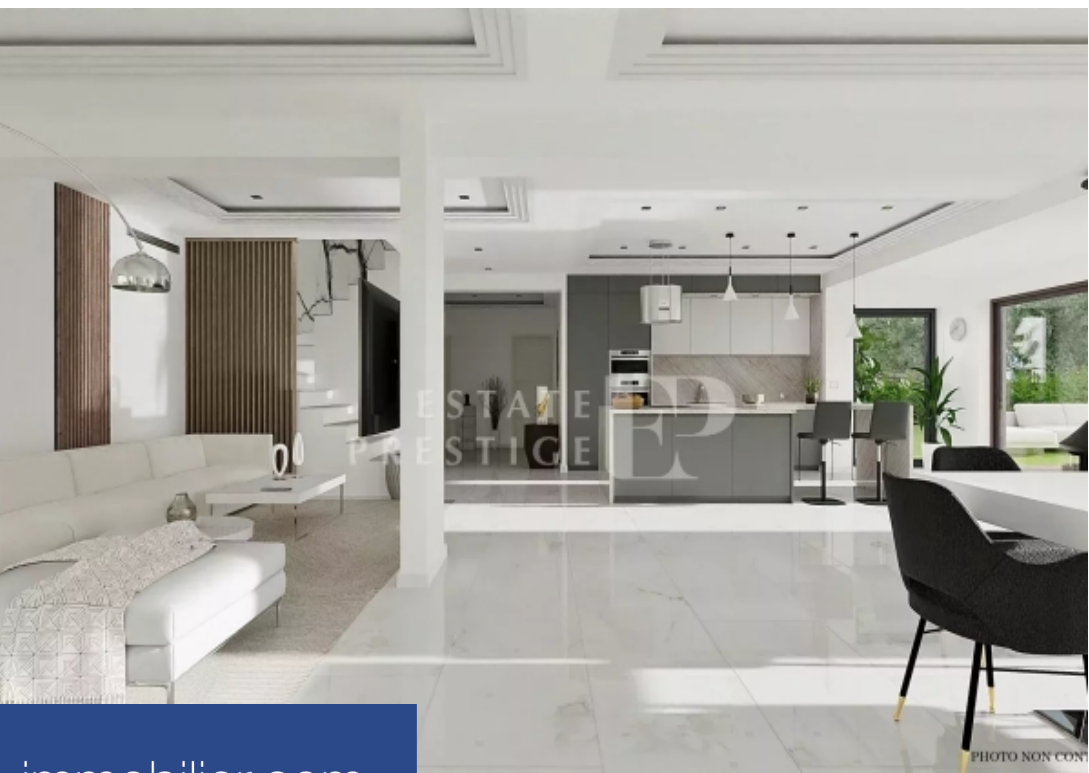

www.residences-immobilier.com