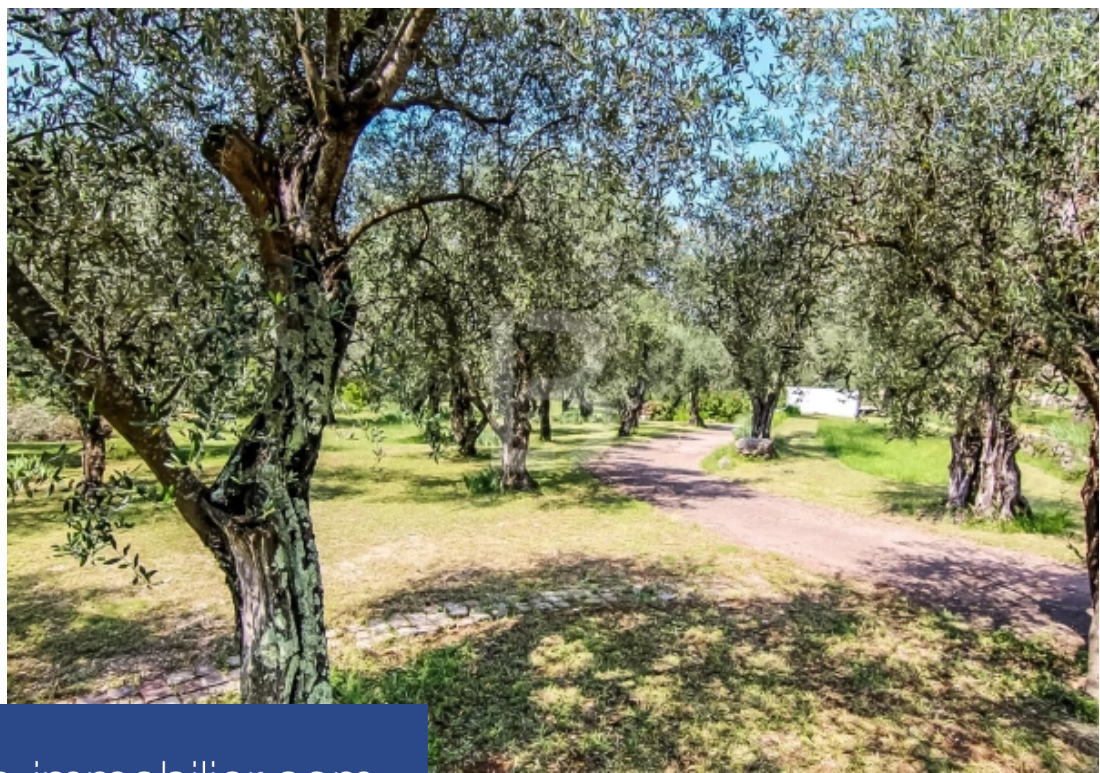

www.residences-immobilier.com