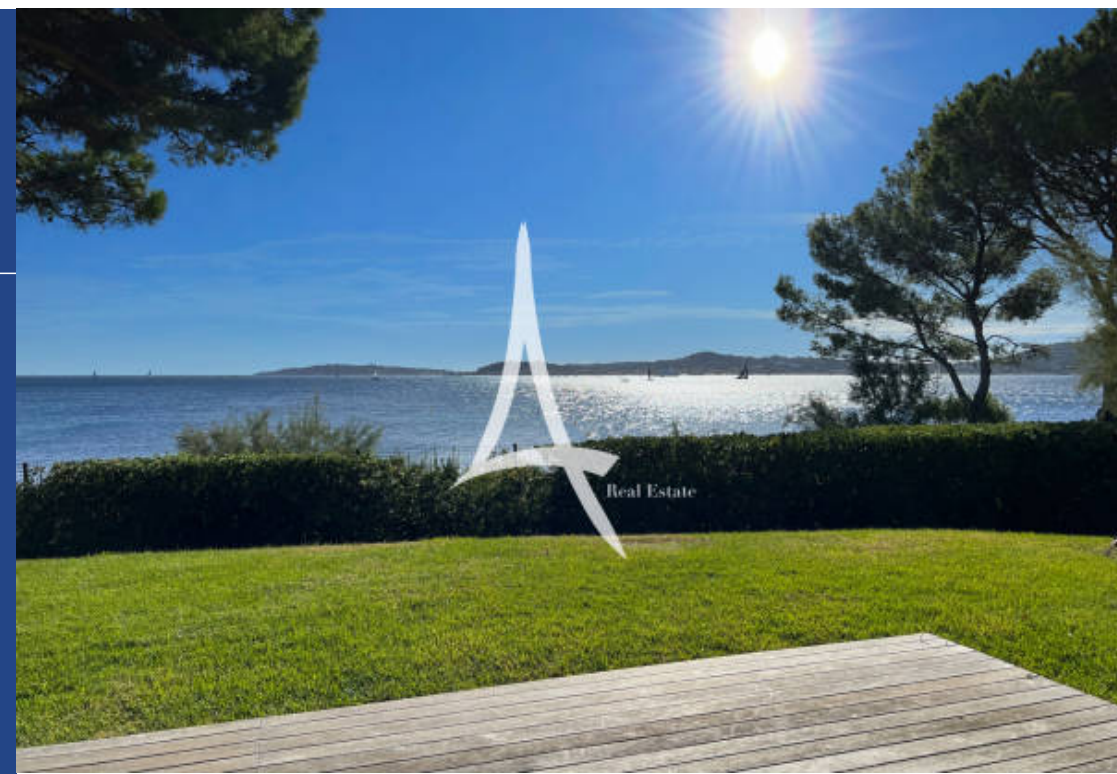

résidences immobilier

Découvrez cette magnifique propriété, idéalement située les pieds dans l'eau, face à la splendide baie de Saint-Tropez. Nichée à Grimaud, cette demeure d'exception offre une vue imprenable sur une plage de sable fin, le village pittoresque de Saint-Tropez et l'étendue azurée de la Méditerranée. Ses Caractéristiques sont Uniques: - Surface habitable de 270 m2: Spacieuse et lumineuse, la maison de plain-pied se distingue par ses grandes pièces à la hauteur sous plafond impressionnante. - Terrain privé plat de 2414 m2: Un espace extérieur généreux, parfaitement conçu pour la détente et le ...

Discover this magnificent property, ideally located on the waterfront, facing the splendid bay of Saint-Tropez. Nestled in Grimaud, this exceptional residence offers a breathtaking view of a fine sand beach, the picturesque village of Saint-Tropez and the azure expanse of the Mediterranean. Its Characteristics are Unique : - Living space of 270 m2: Spacious and bright, the single-storey house is distinguished by its large rooms with impressive ceiling height. - Flat private land of 2414 m2: A generous outdoor space, perfectly designed for relaxation and entertainment. - Four Luxurious ...

AMANDINE LAPRESLE REAL ESTATE SAS

Espace Des Lices 9 Boulevard Louis Blanc - 83990 ST-TROPEZ

[Contacter l'agence](#)

[Voir tous les biens de cette agence](#)