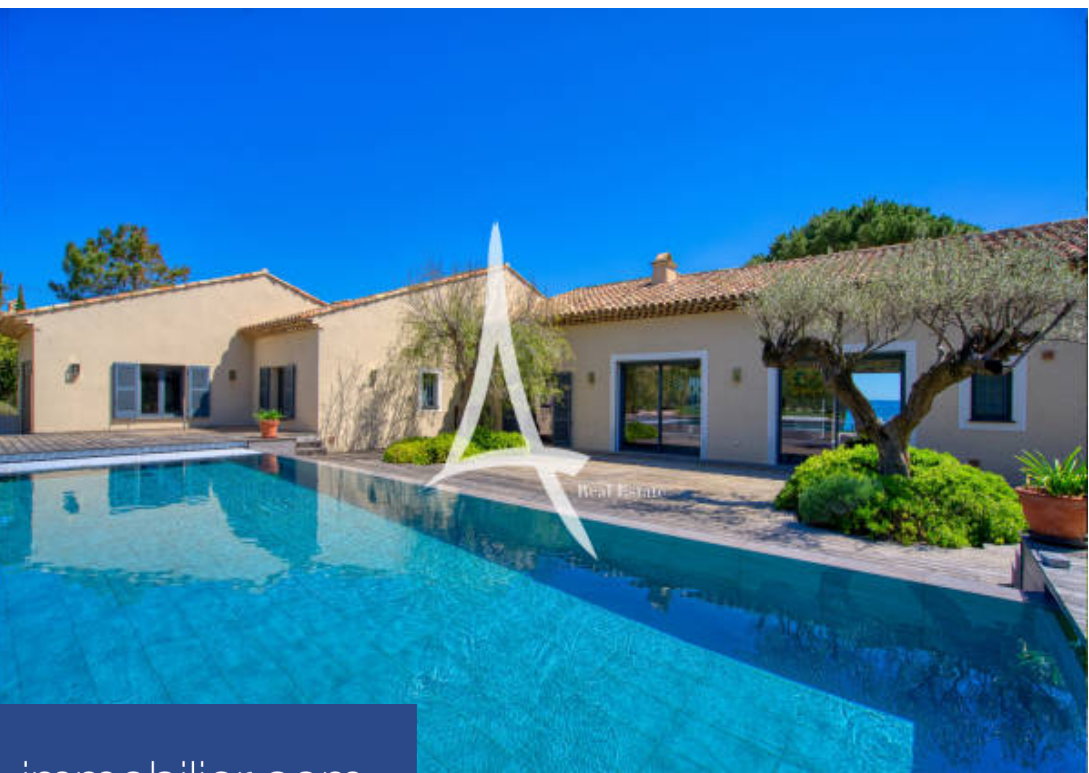

www.residences-immobilier.com