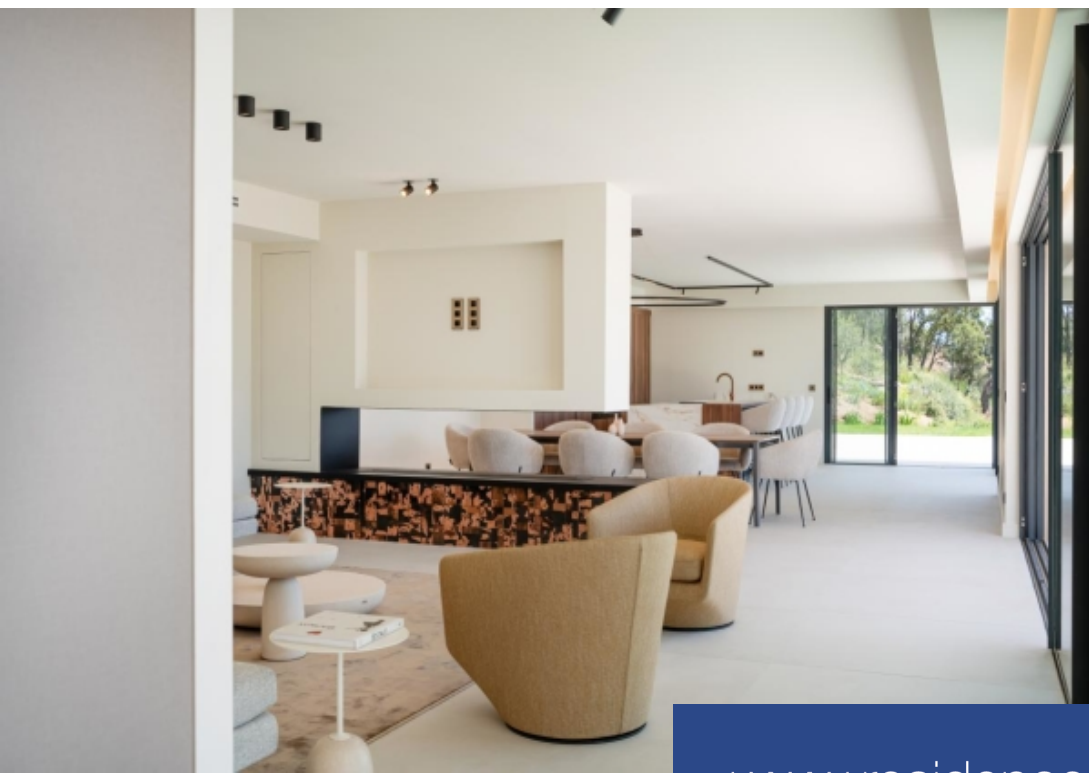

www.residences-immobilier.com