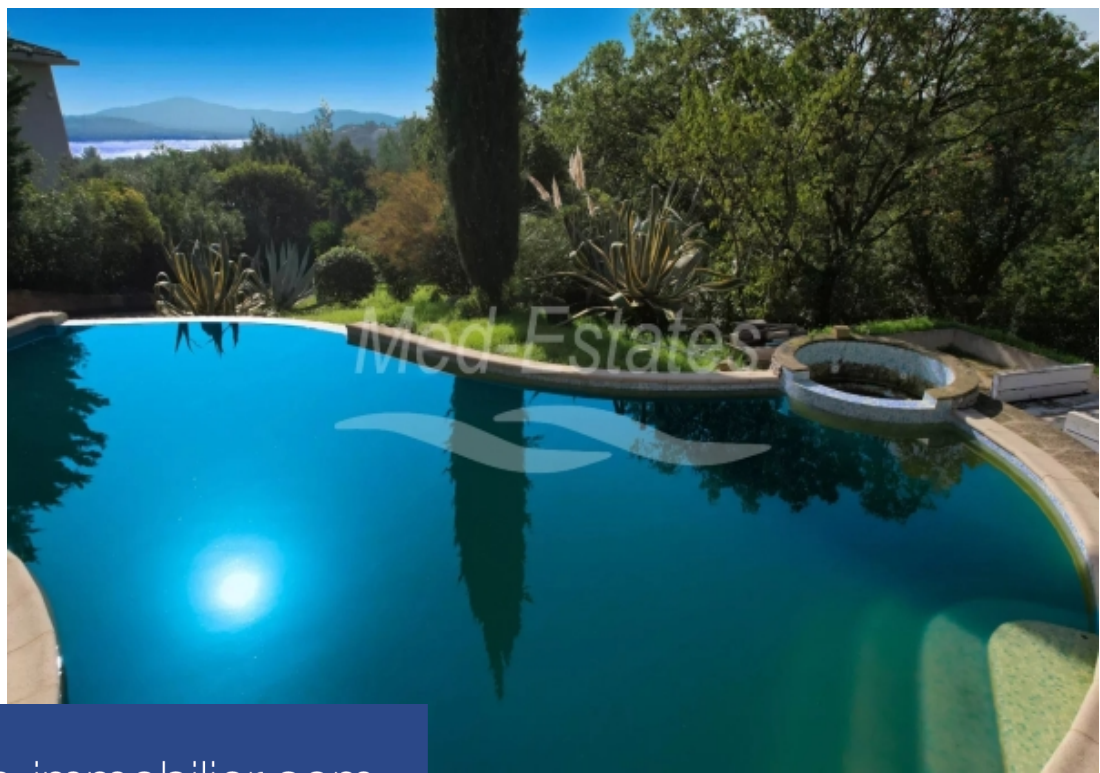

www.residences-immobilier.com