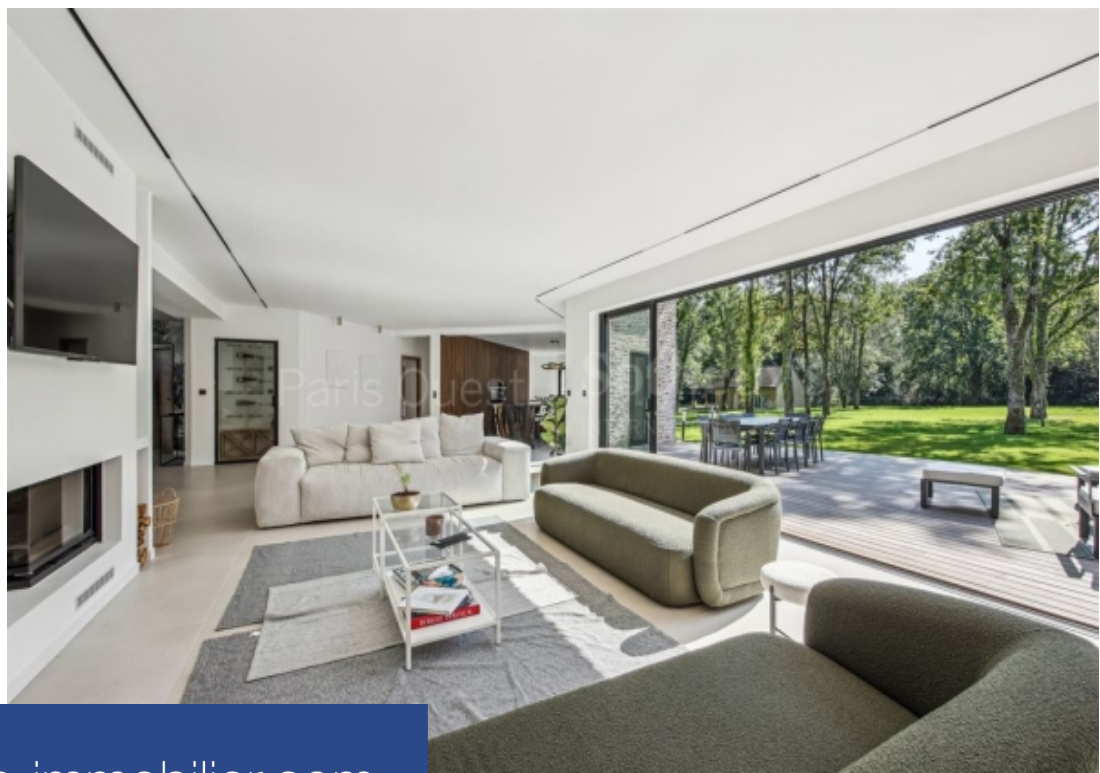

www.residences-immobilier.com