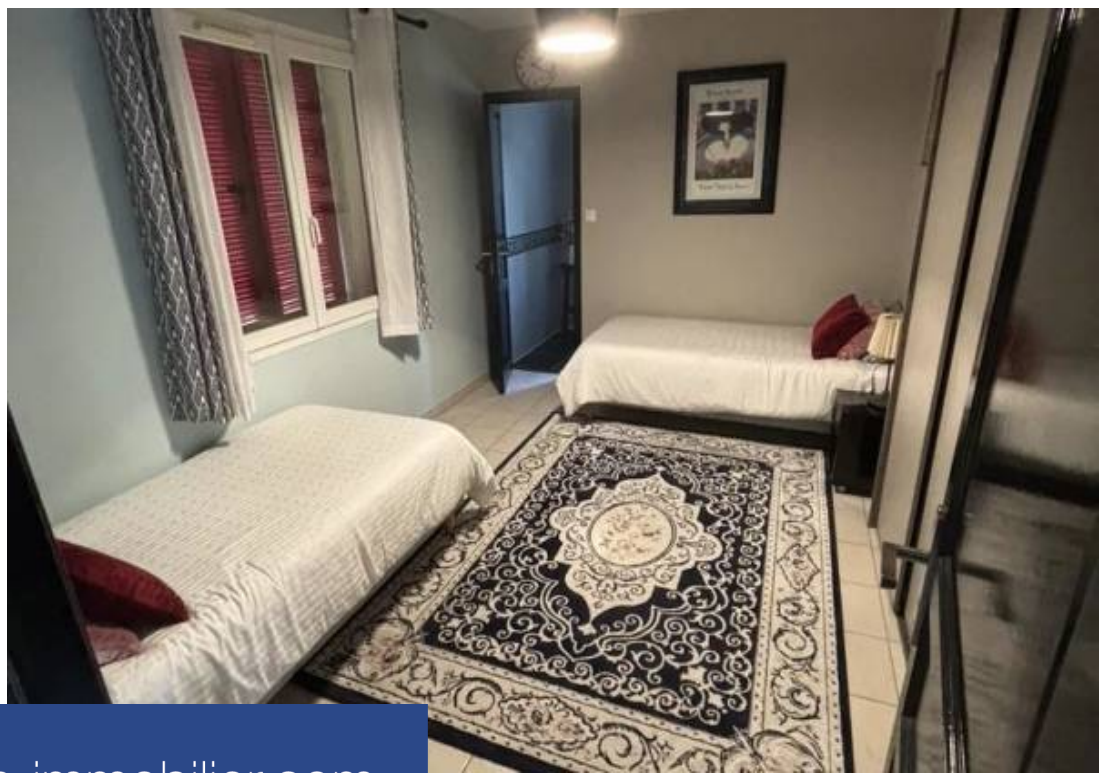

www.residences-immobilier.com