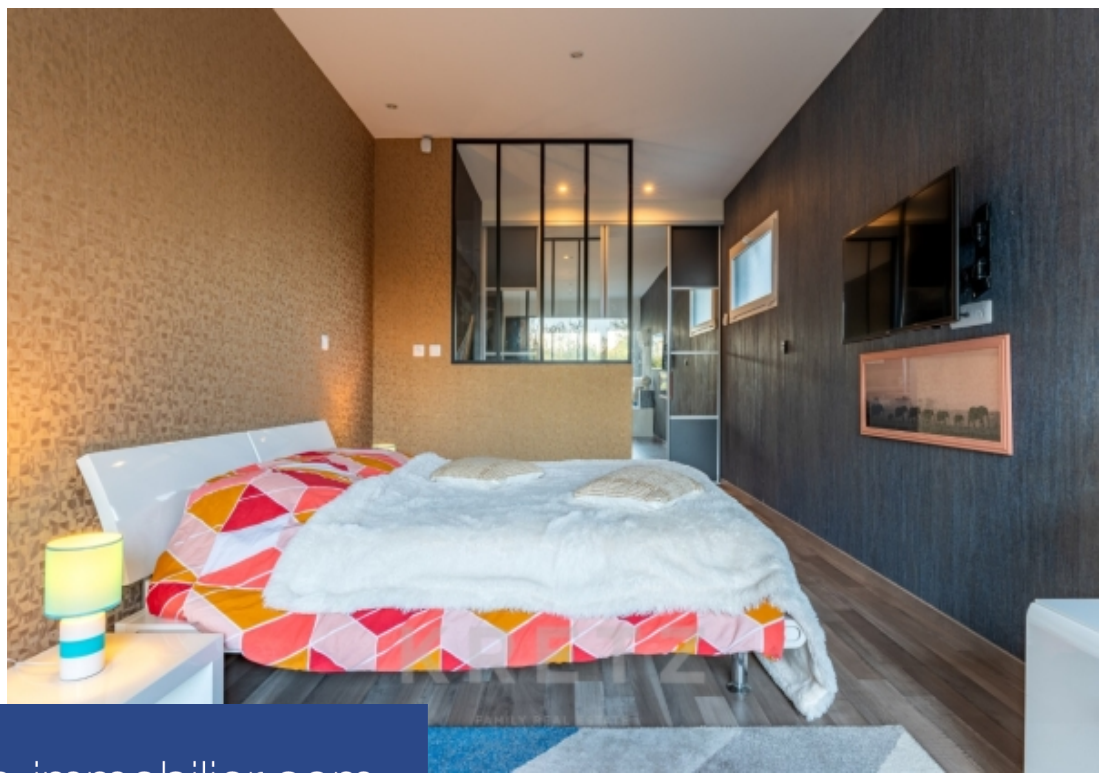

www.residences-immobilier.com