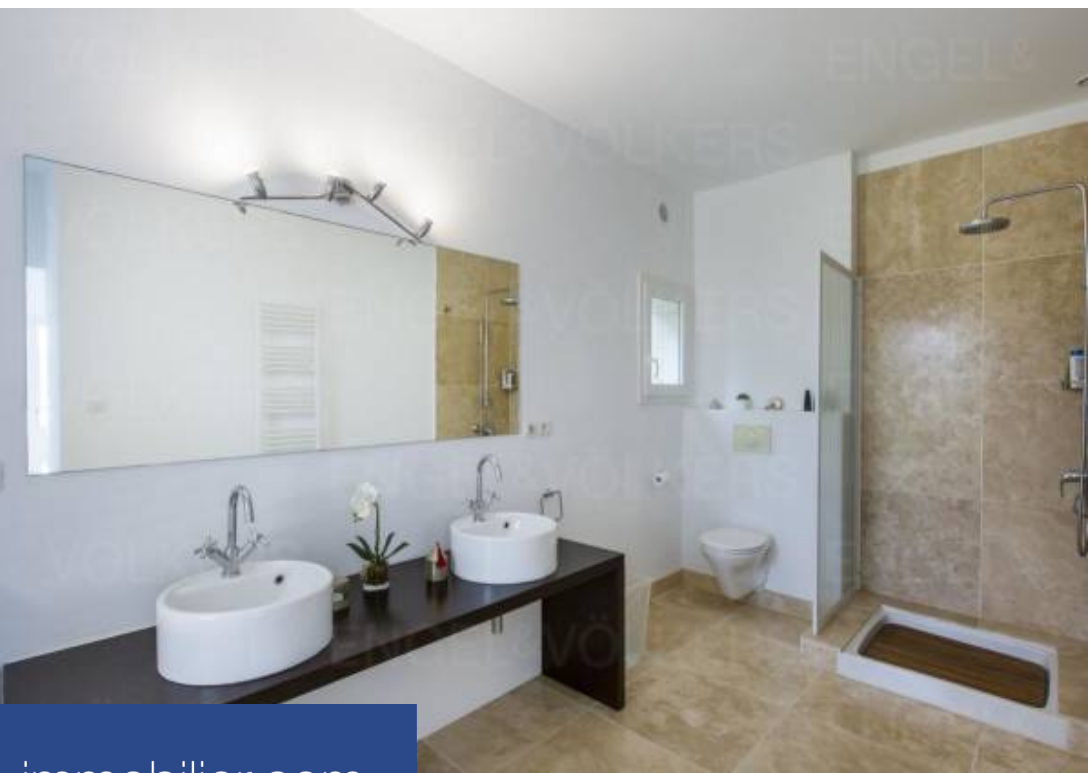

www.residences-immobilier.com