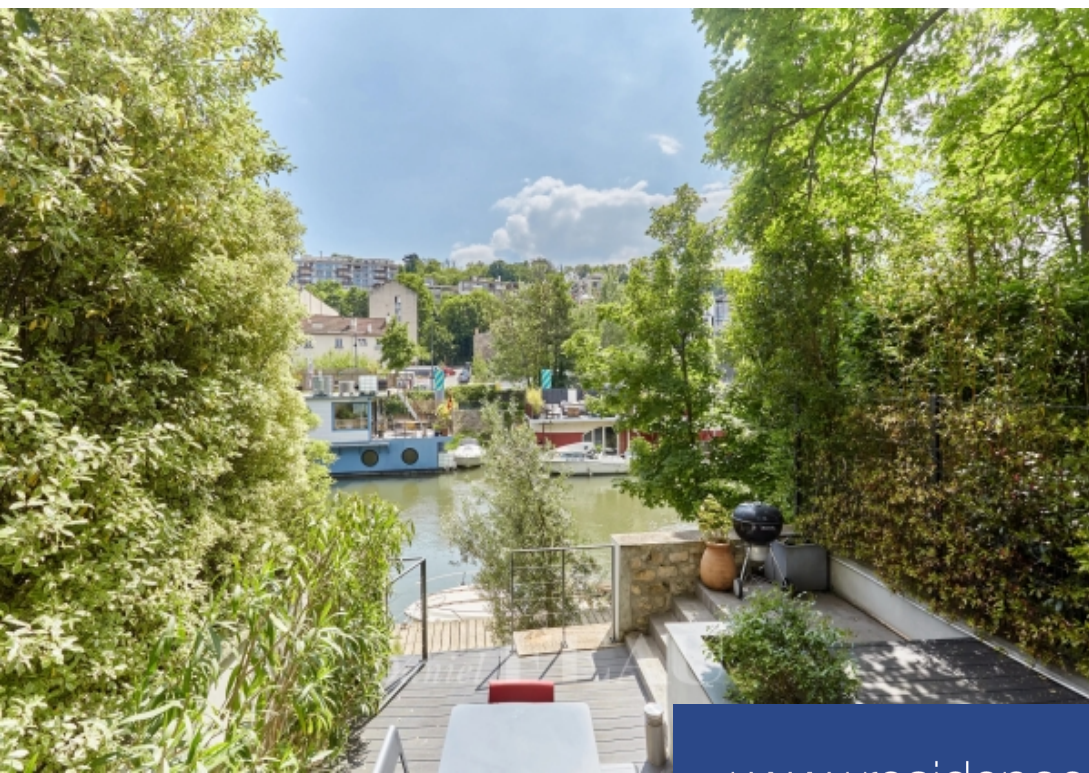

www.residences-immobilier.com