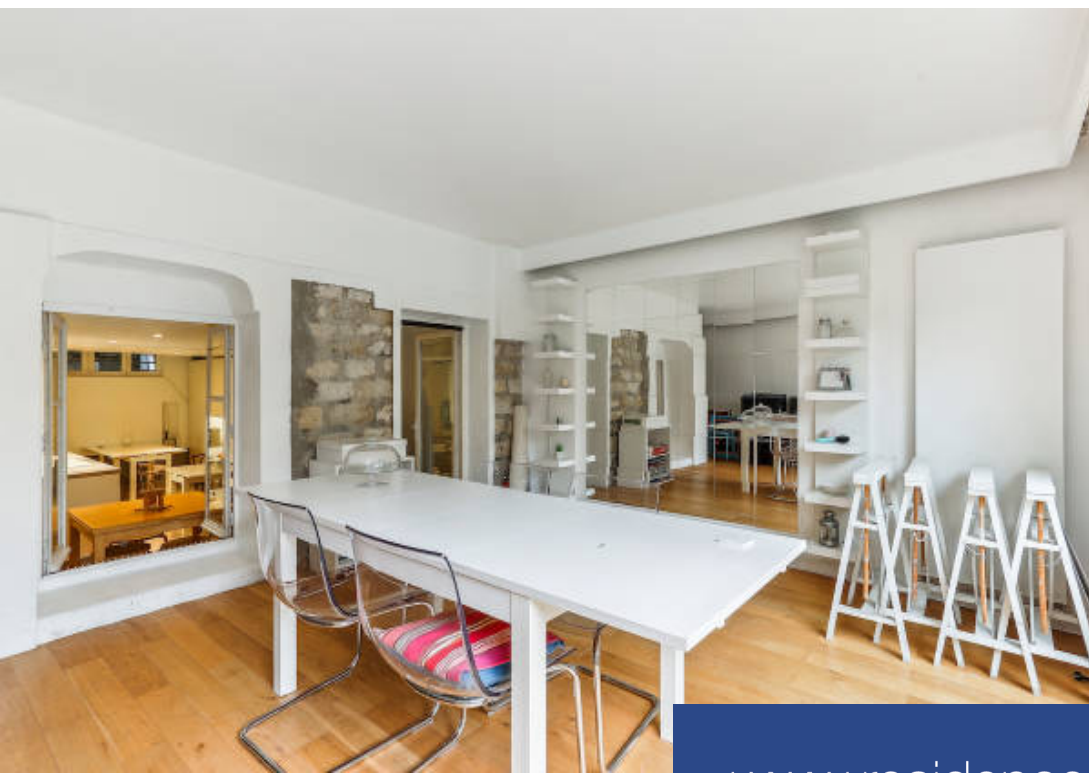

www.residences-immobilier.com