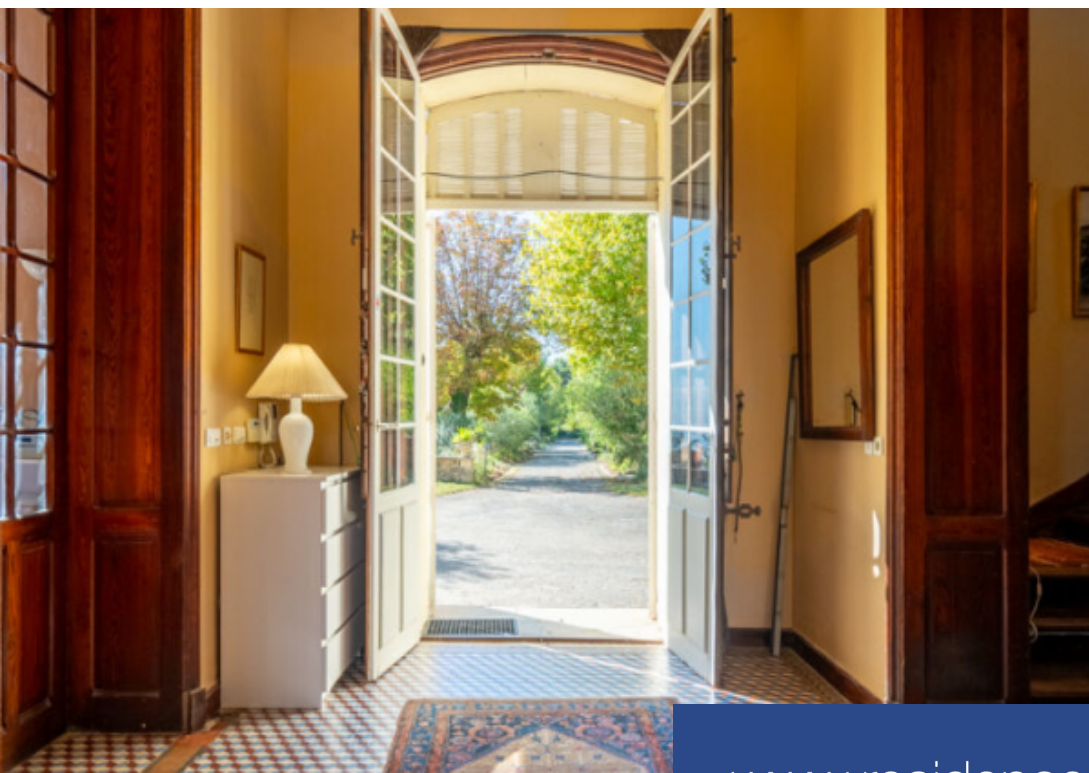

www.residences-immobilier.com