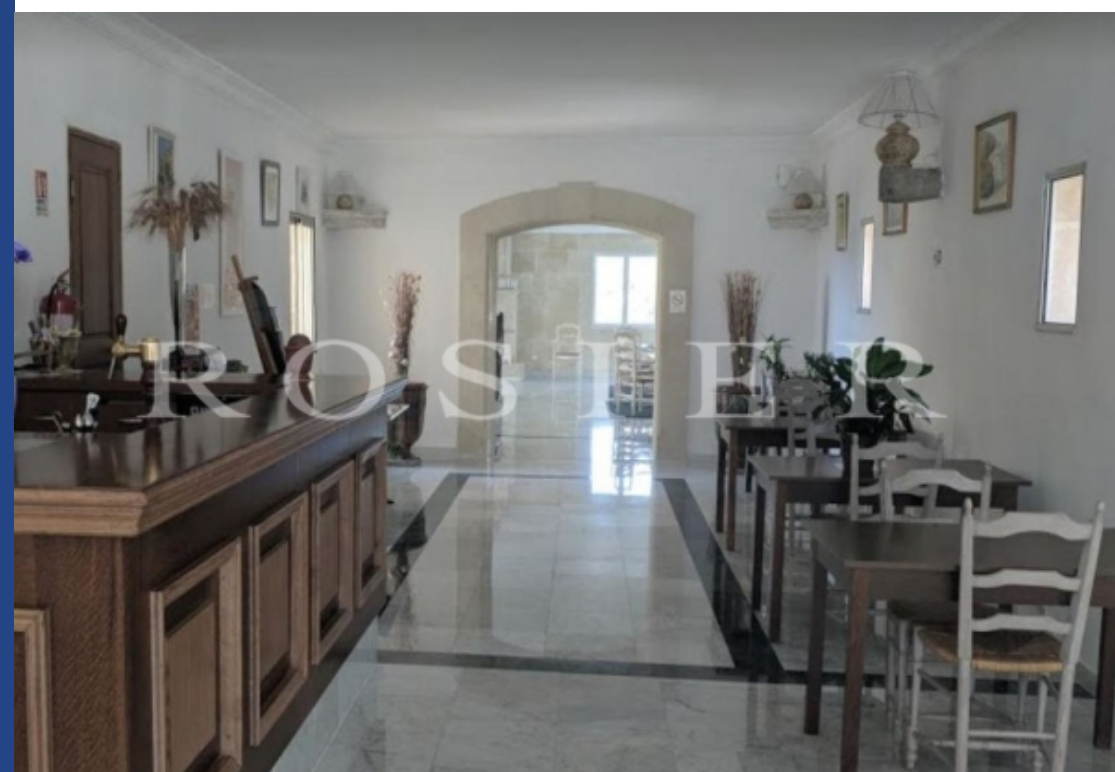

résidences immobilier

A proximité des plus beaux villages et face au Luberon, charmant hôtel restaurant en pierres d'une superficie utilisable d'environ 1300 m². Entrée, salon et bar / salle à manger totalisent plus de 200 m². Une véranda (65 m²) et une grande terrasse face à la vallée. Une cuisine professionnelle, un bureau et un appartement de fonction (séjour, 2 chambres, salle d'eau et grenier). 23 chambres avec salle d'eau, climatisées et souvent indépendantes. 2 chambres avec salle d'eau pour le personnel. Grandes dépendances, remises, buanderie, cave, chaufferies, garages, parking à vélos et 2 parkings pour ...

Near the most beautiful villages and facing the Luberon, charming stone hotel restaurant with a usable area of approximately 1300 m². Entrance, lounge and bar / dining room (total over 200 m²). A veranda (65m²) and a large terrace facing the valley. A professional kitchen, an office and a tenant's apartment (living room, 2 bedrooms, bathroom). 23 bedrooms with bathroom, air-conditioned and often independent. 2 bedrooms with bathroom for the staff. Large outbuildings, sheds, laundry, cellar, boiler rooms, garages, bicycle parking and 2 large parking for vehicles. Swimming pool 15 x 7 meters with ...

AGENCE ROSIER

Agence ROSIER - 84220 GORDES

[Contacter l'agence](#)

[Voir tous les biens de cette agence](#)