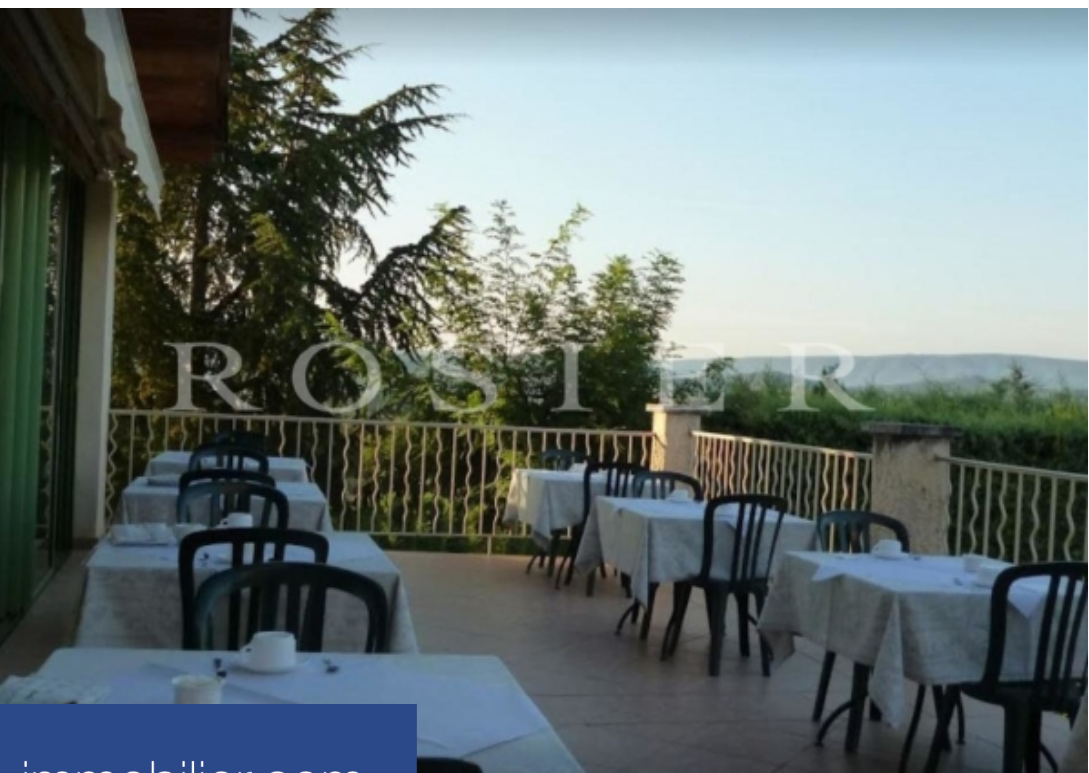

www.residences-immobilier.com