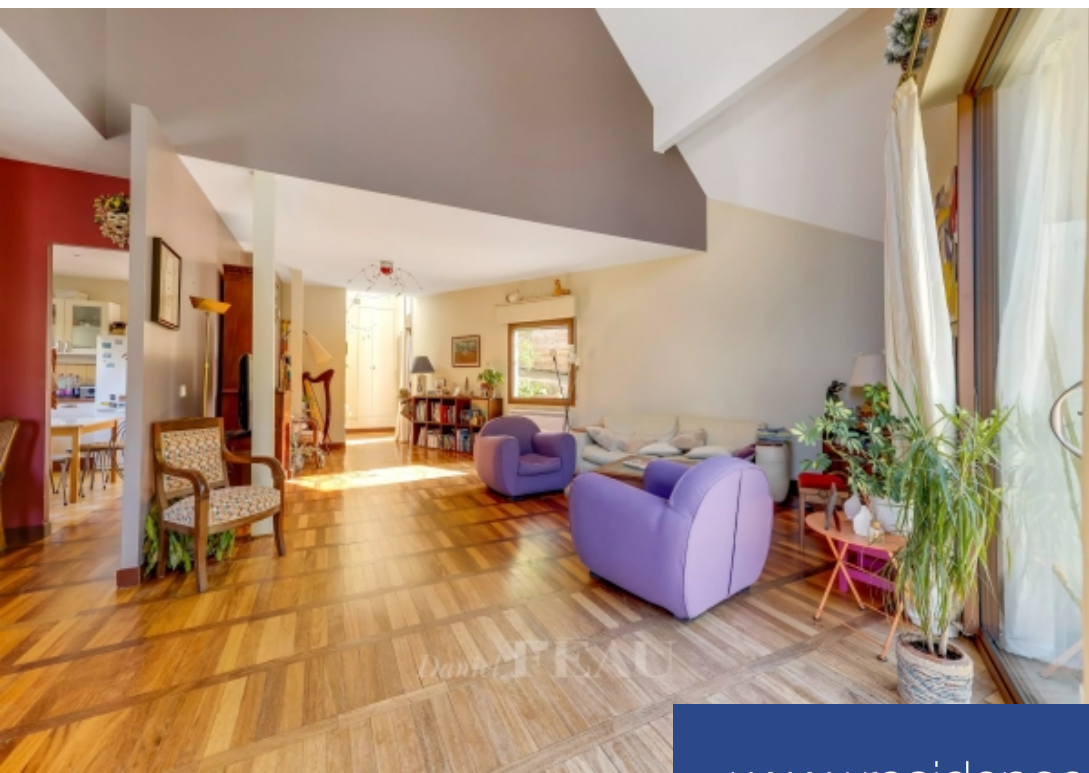

www.residences-immobilier.com