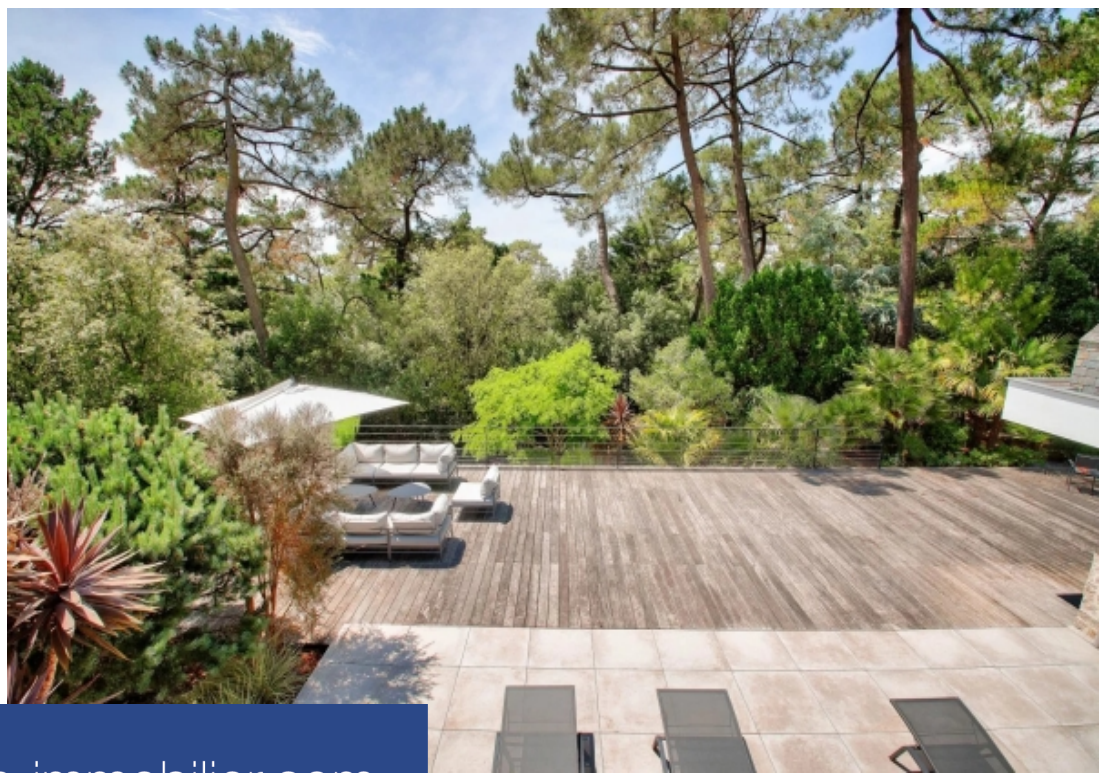

www.residences-immobilier.com