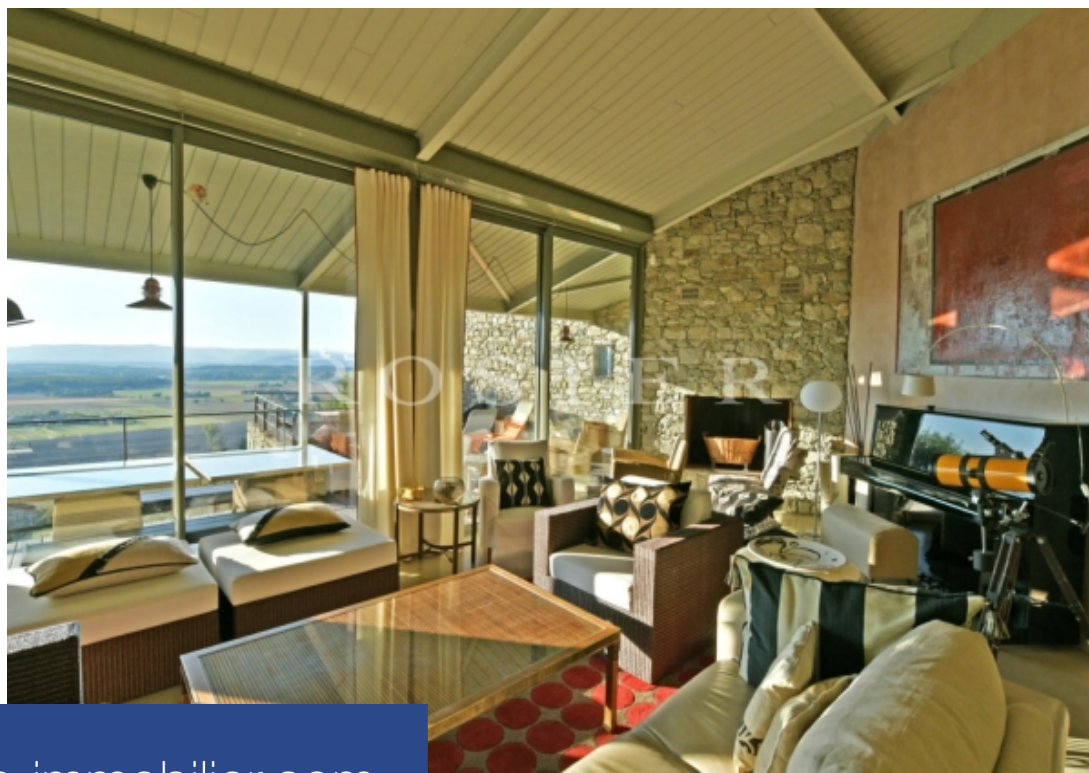

www.residences-immobilier.com