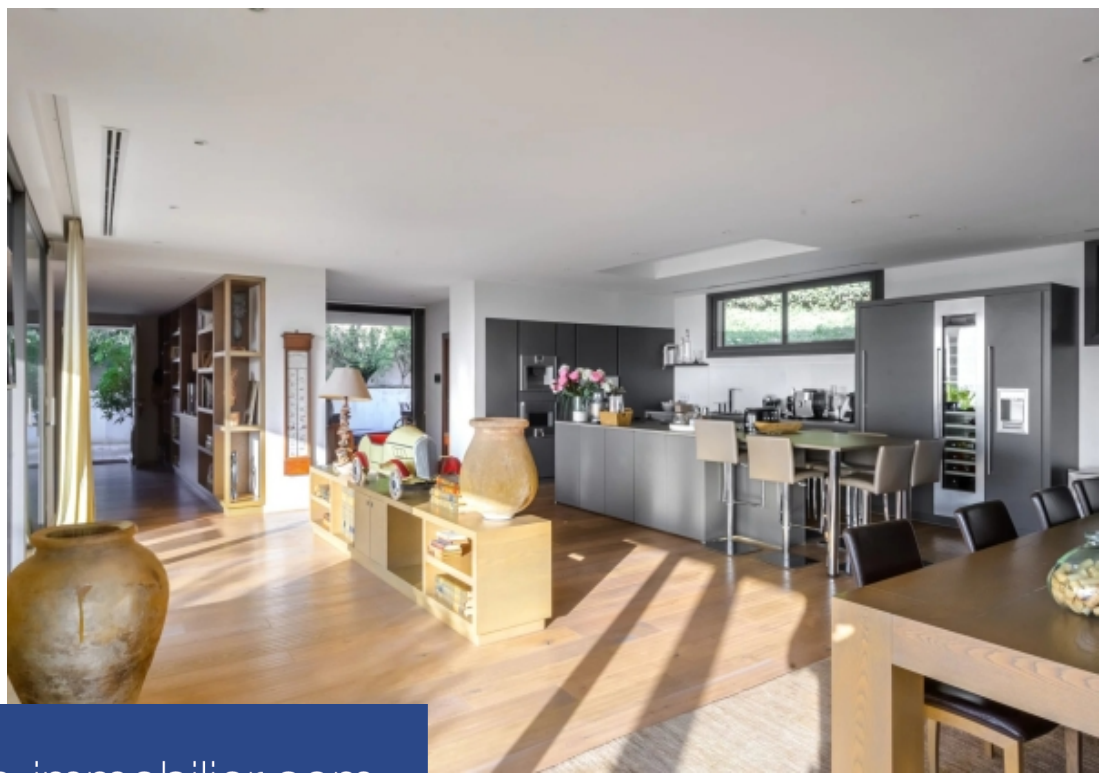

www.residences-immobilier.com