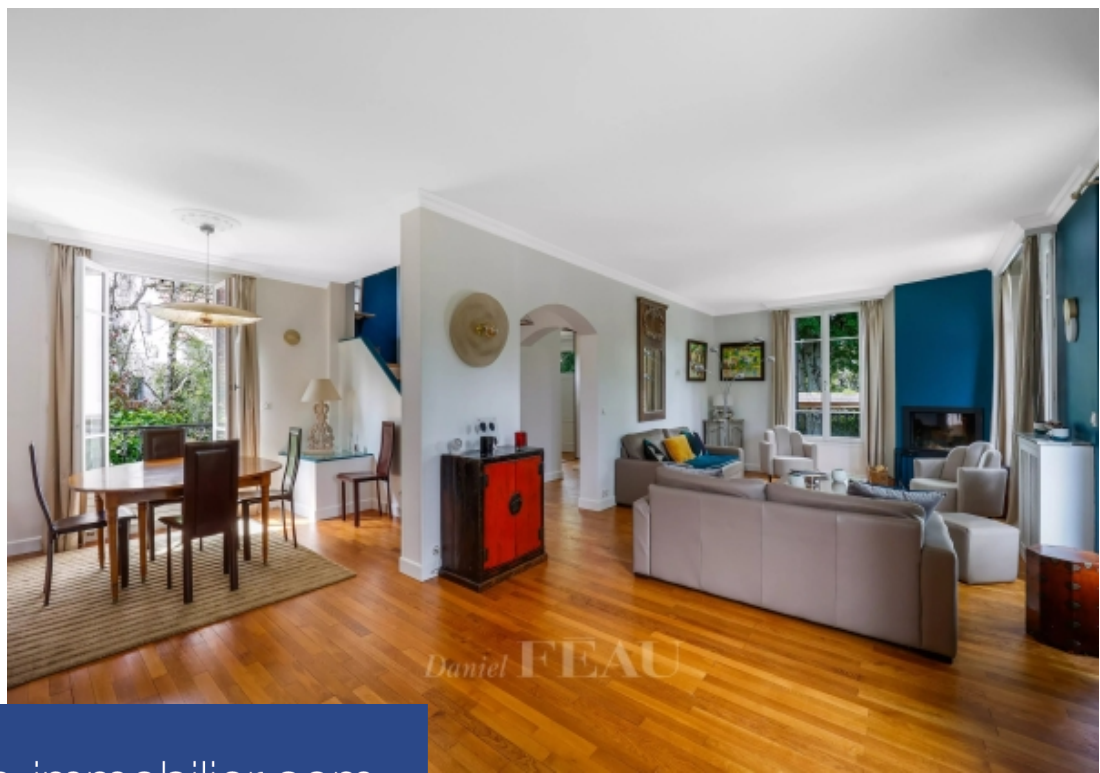

www.residences-immobilier.com