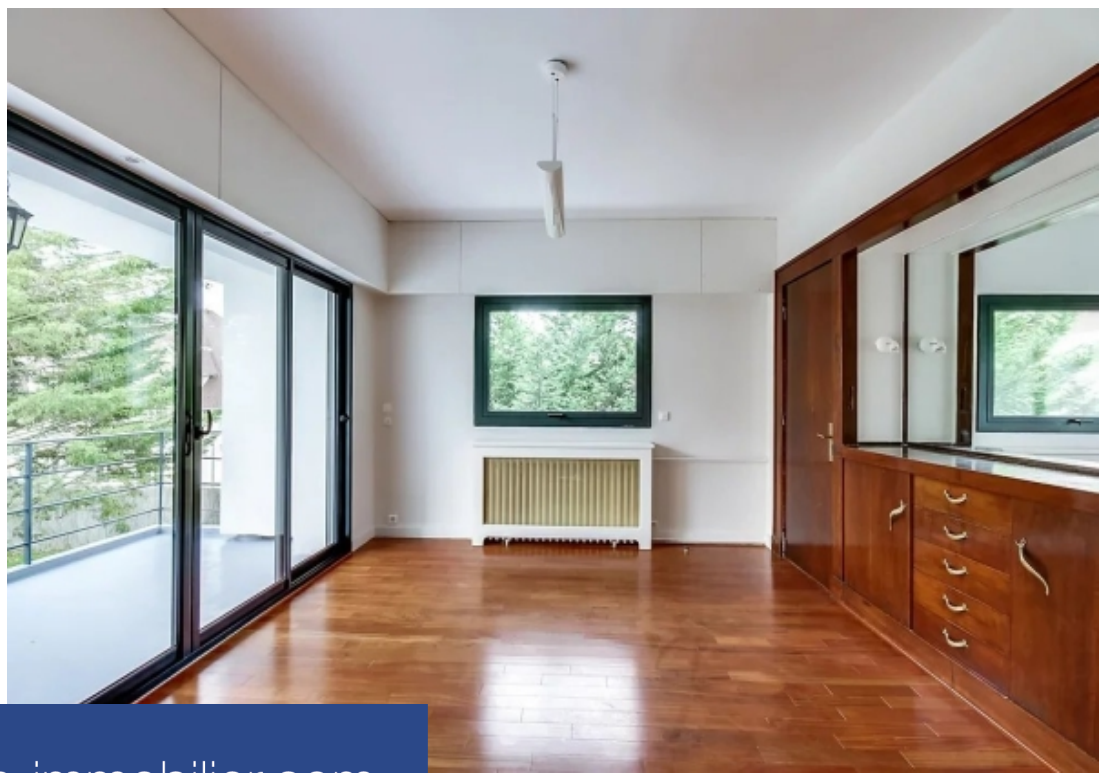

www.residences-immobilier.com