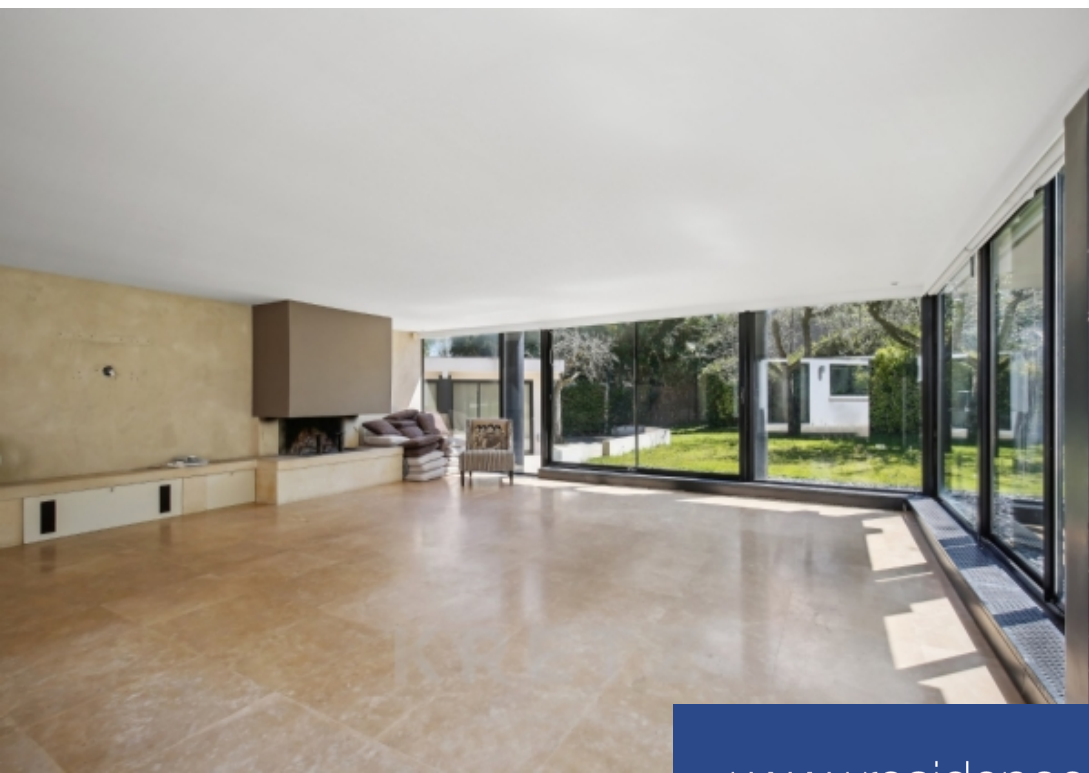

www.residences-immobilier.com