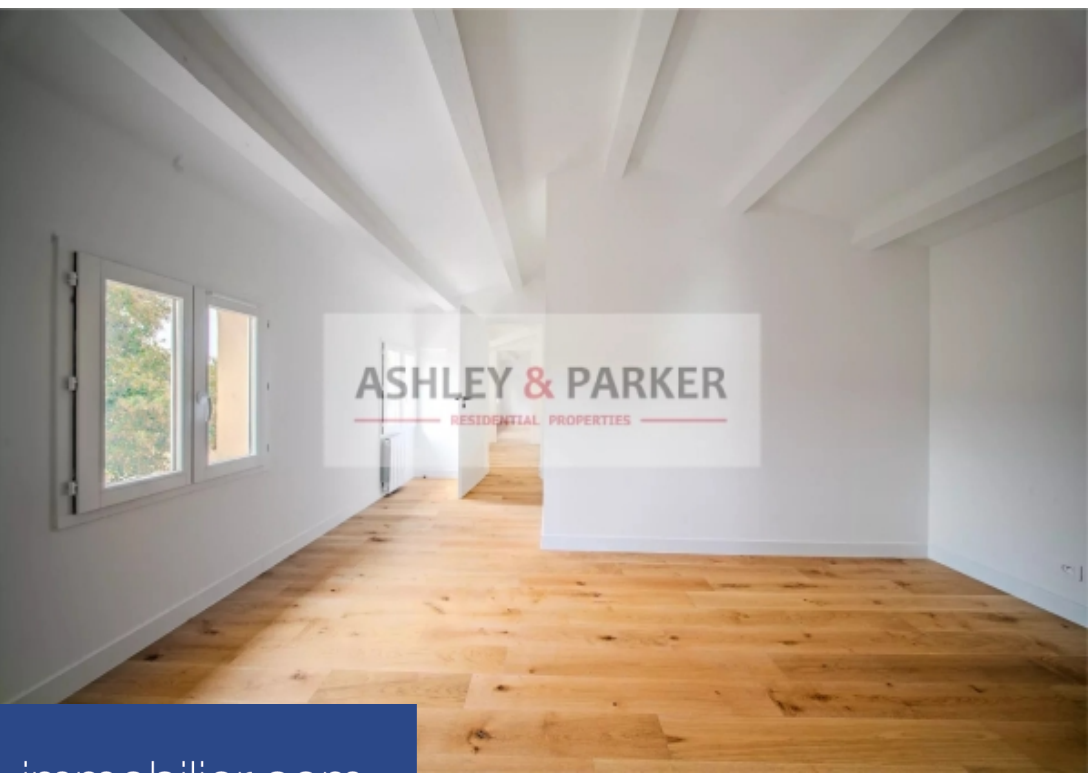

www.residences-immobilier.com