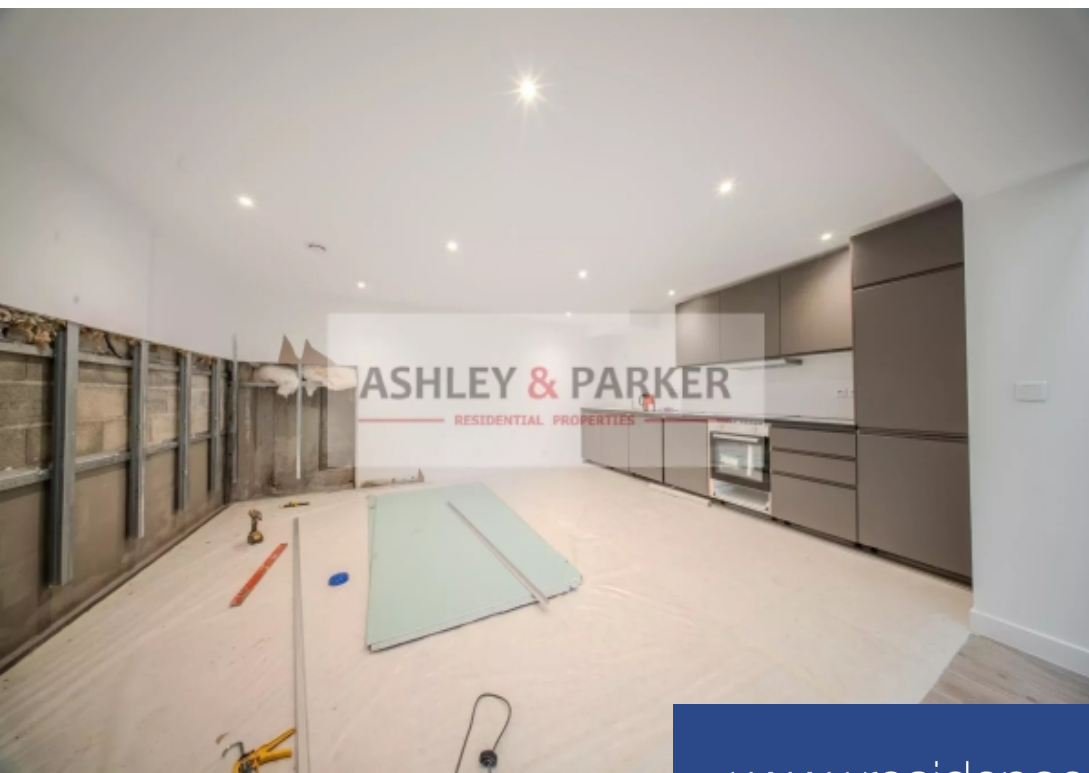

www.residences-immobilier.com