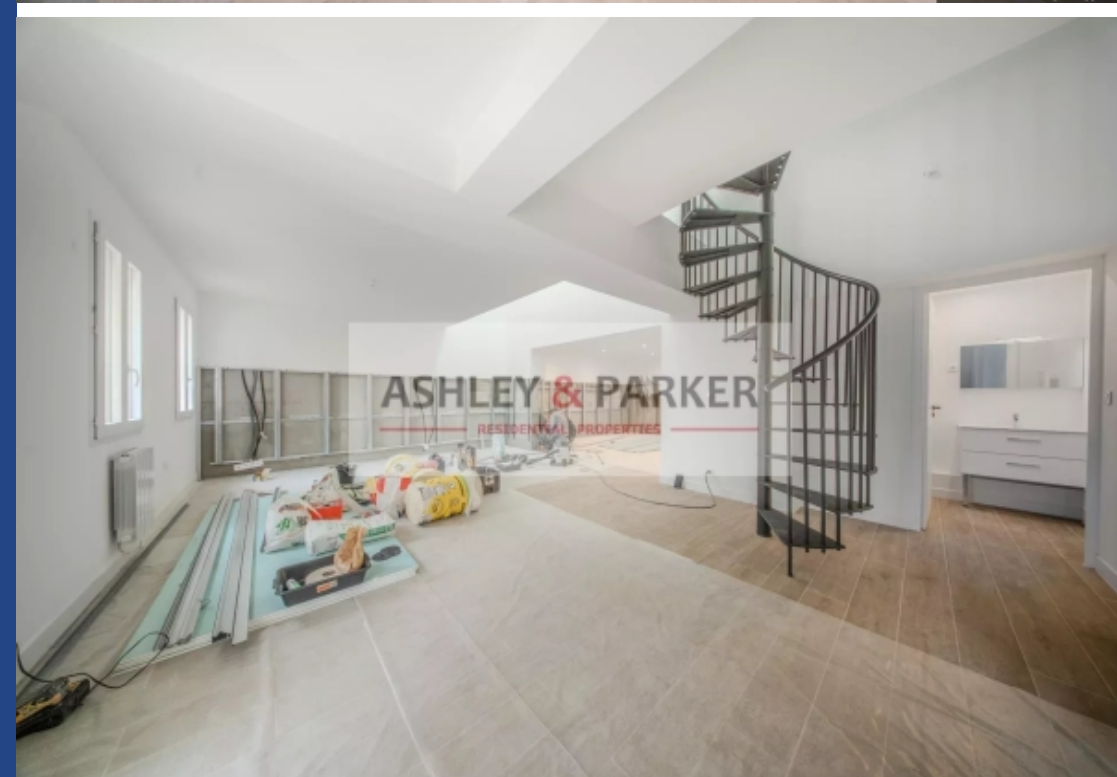

résidences immobilier

Une maison familiale au charme unique à la colle-sur-loup dans le cadre idyllique de la colle-sur-loup, cette maison de 7 pièces (dont 3 chambres), réparties sur 226 M², incarne l'équilibre parfait entre élégance, modernité et tranquillité. Niché dans un quartier résidentiel et sécurisé, cette propriété est située au rue yves klein, un emplacement idéal à proximité des commerces, écoles et espaces verts. Des espaces généreux et une architecture raffinée dès l'entrée, vous serez accueilli par un spacieux salon-séjour de 59 M², baigné de lumière naturelle grâce à de grandes baies vitrées, s'ouvrant ...

A uniquely charming family home in la colle-sur-loup in the idyllic setting of la colle-sur-loup, this 7-room house (including 3 bedrooms), spread over 226 M², embodies the perfect balance between elegance, modernity and tranquillity. Nestled in a secure, residential neighborhood, this property is located at rue yves klein, an ideal location close to shops, schools and green spaces. Generous space and refined architecture as you enter, you'll be greeted by a spacious 59 m² living room, bathed in natural light thanks to large bay windows opening onto the garden. A modern open-plan kitchen ...

ASHLEY AND PARKER

4 bd Carnot - 06000 NICE

[Contacter l'agence](#)

[Voir tous les biens de cette agence](#)