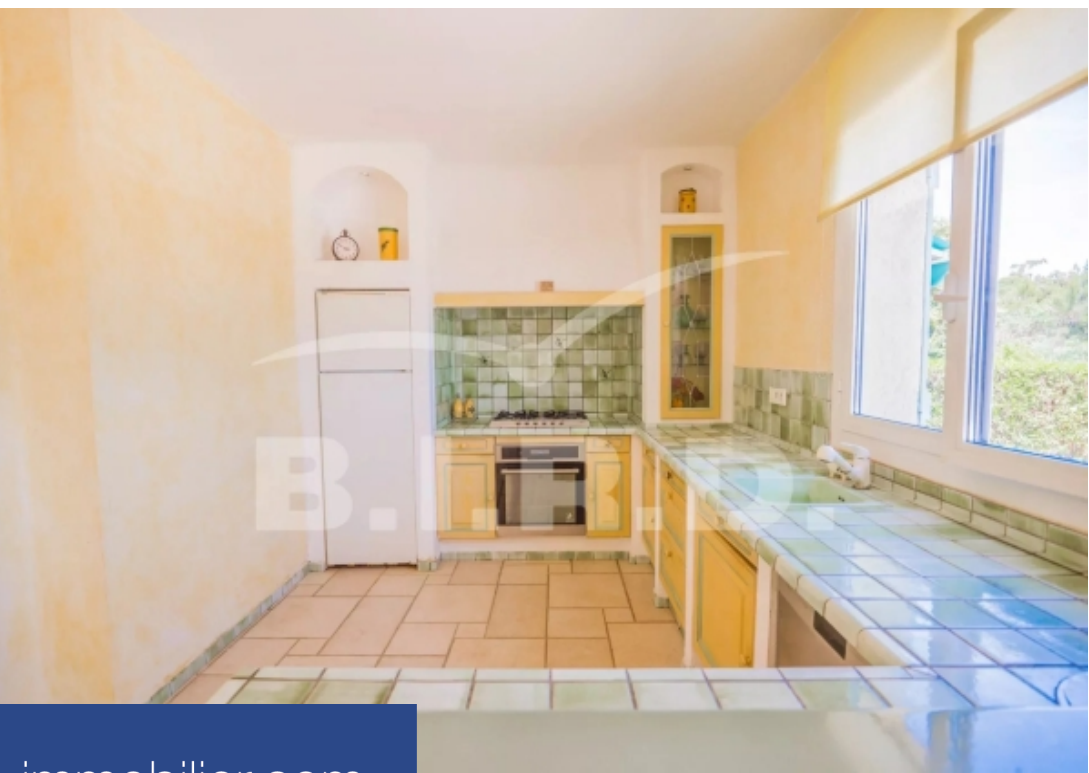

www.residences-immobilier.com