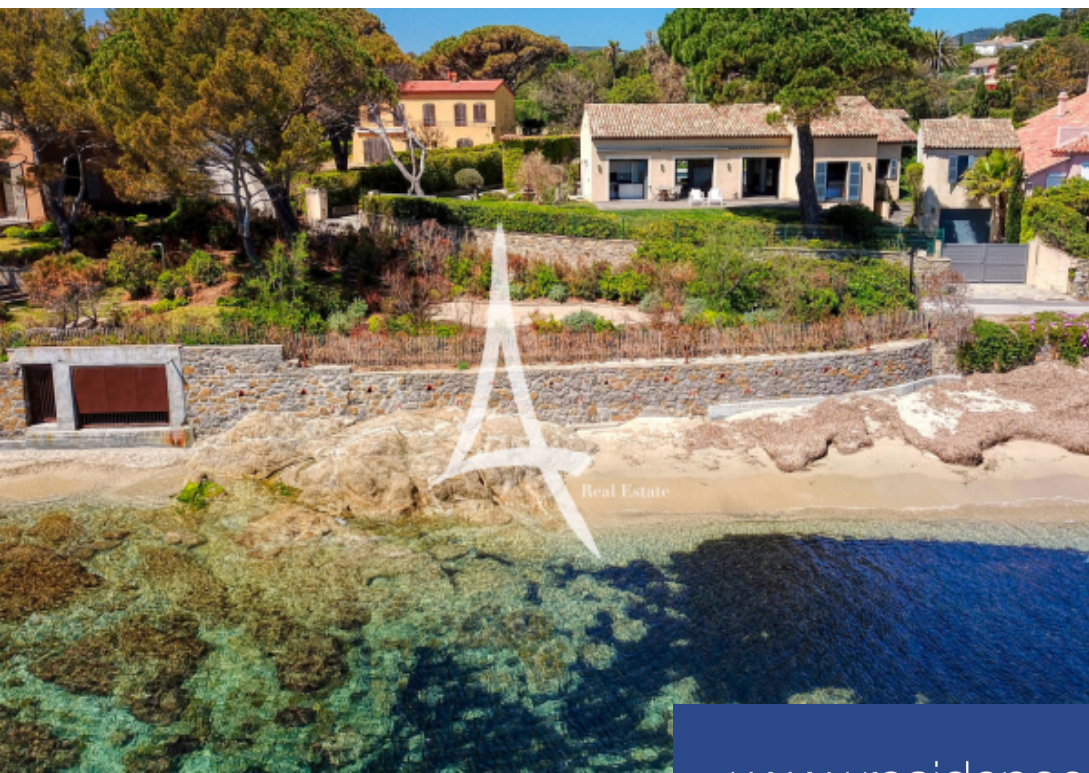

www.residences-immobilier.com