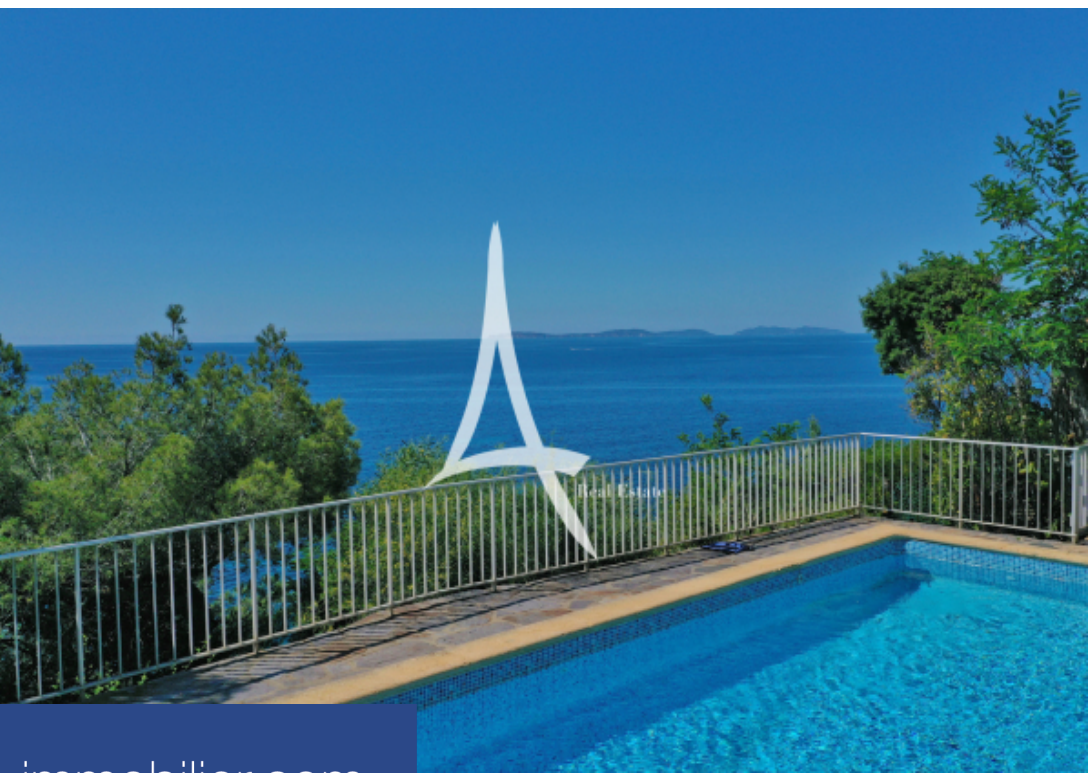

www.residences-immobilier.com