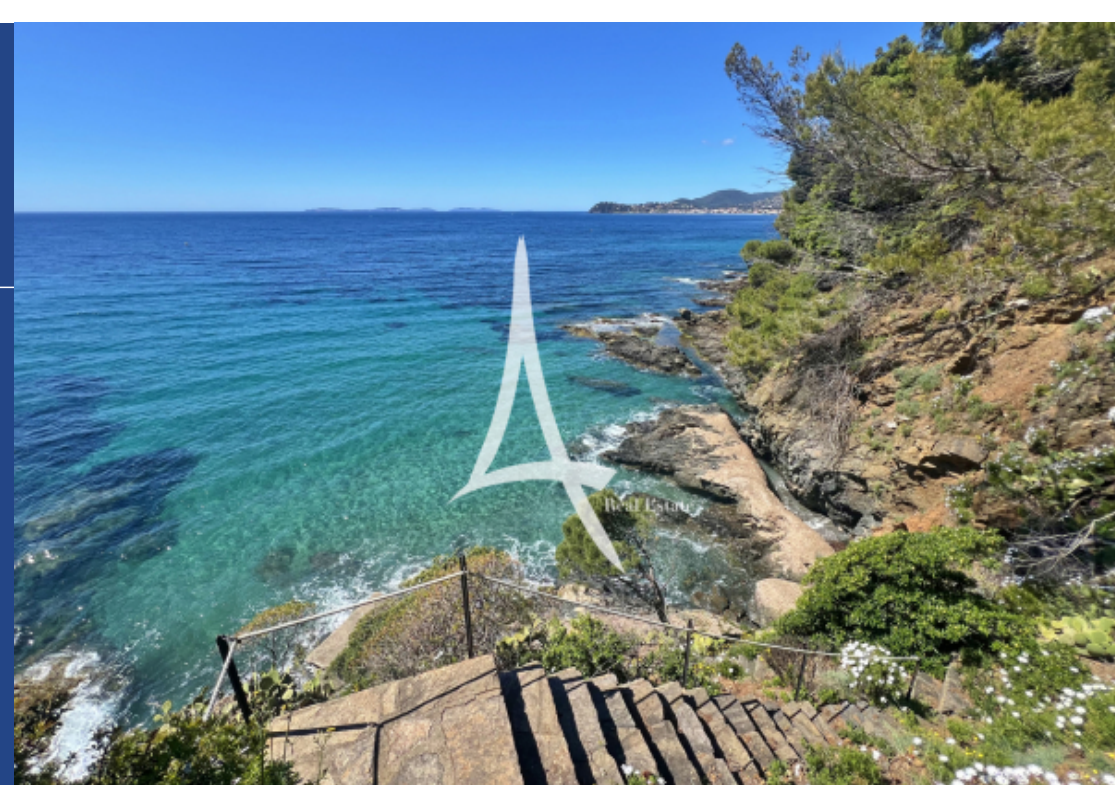

résidences immobilier

Emplacement unique pour cette authentique propriété des années 1960 posée en front de mer. Sa vue mer époustouflante à 190 degrés, vous permet de contempler le Cap Lardier, comme les Iles d'or, ou la Baie de Cavalaire. Cette villa d'environ 210 m² sur 2 niveaux, comprend, une entrée, un salon /salle à manger avec cheminée, une cuisine indépendante, huit chambres et trois salles de bain/douche. La piscine axée en front de mer, est entourée de jolies terrasses. Le jardin est complanté d'essences méditerranéennes, avec de beaux sujets procurant une ombre naturelle pour cette exposition plein Sud. Vous disposez d'un garage fermé (20 m²) en annexe. Beaucoup de charme pour cette propriété de famille rarissime, avec vue magistrale sur la grande bleue de toutes les pièces, où l'atmosphère appelle à de multiples et agréables évasions, et quelques marches privées pour se baigner dans une crique de sable fin. Les informations sur les risques auxquels ce bien est exposé sont sur : www.georisques.gouv.fr

AMANDINE LAPRESLE REAL ESTATE SAS

Espace Des Lices 9 Boulevard Louis Blanc - 83990 ST-TROPEZ

[Contacter l'agence](#)

[Voir tous les biens de cette agence](#)