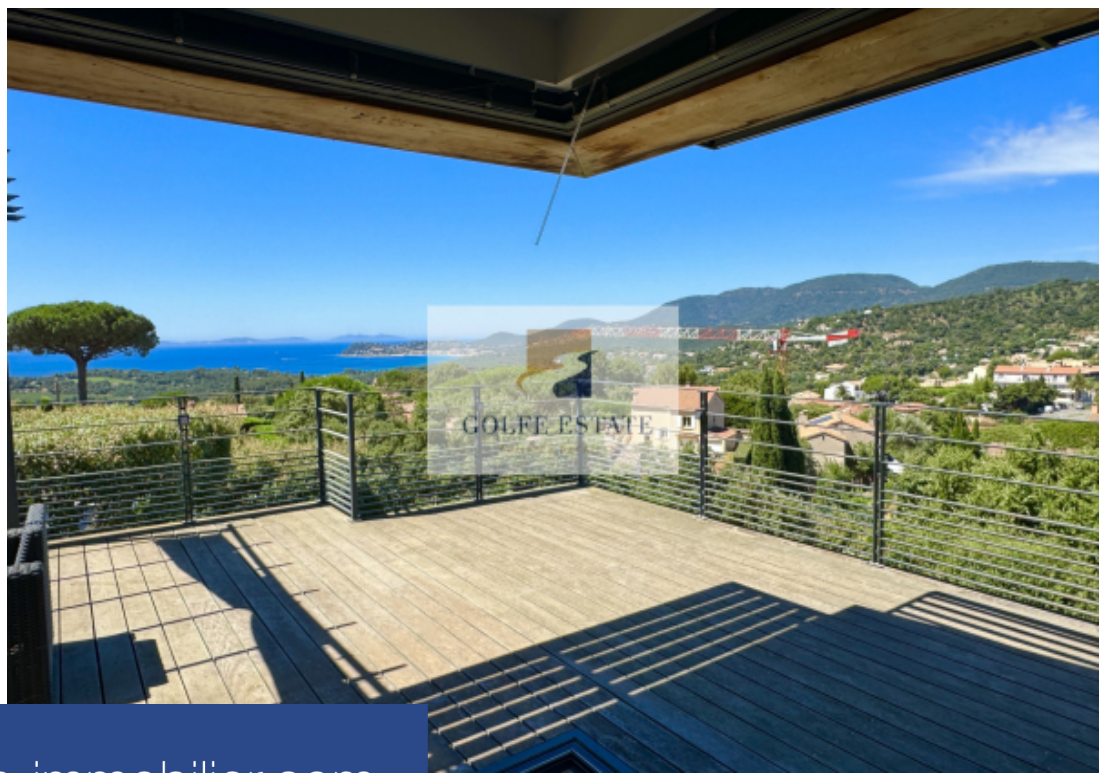

www.residences-immobilier.com