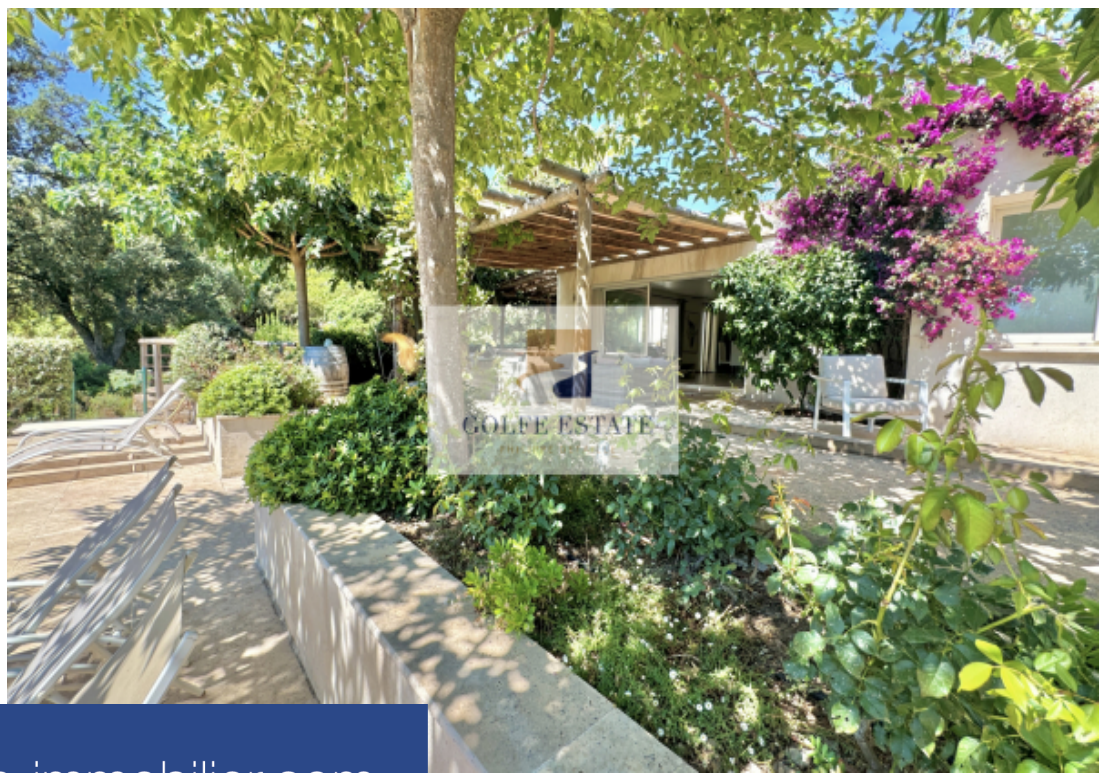

www.residences-immobilier.com