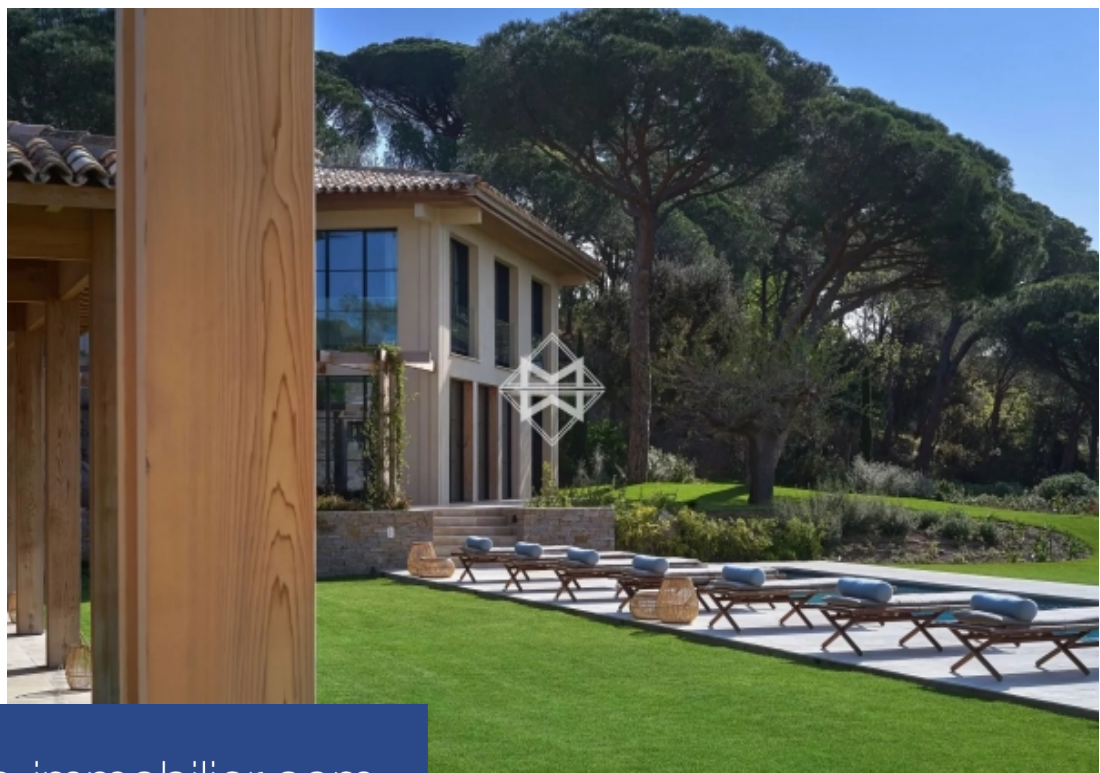

www.residences-immobilier.com