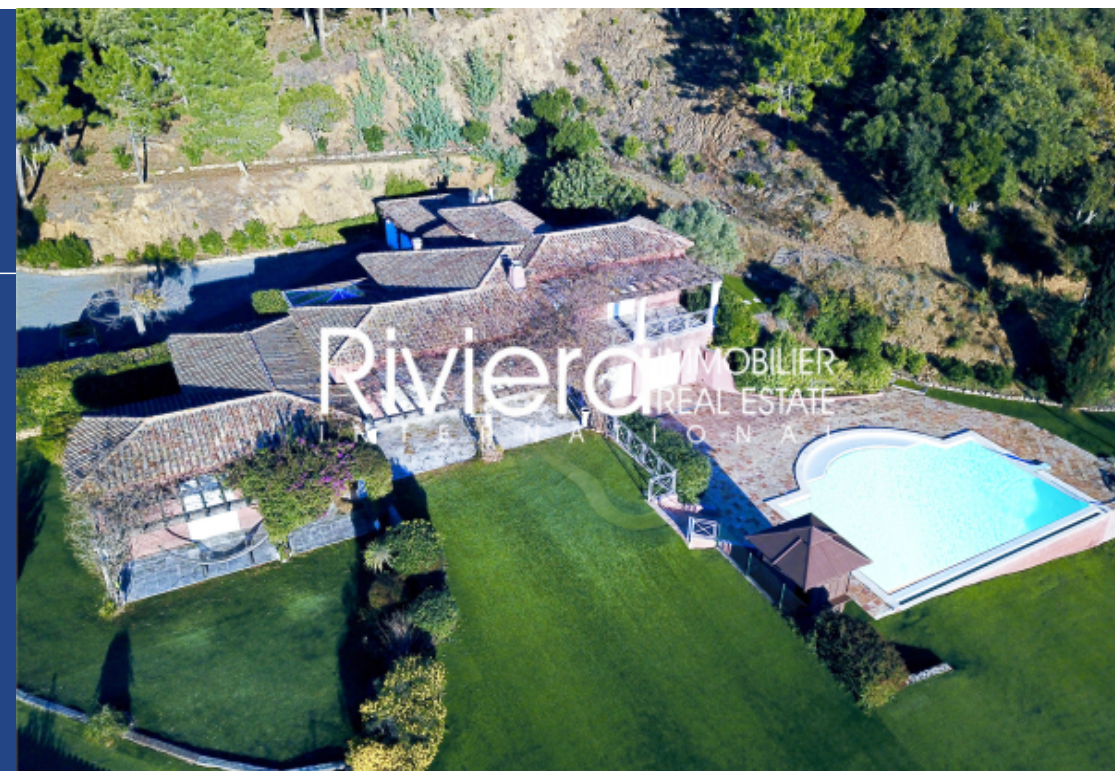

résidences immobilier

La croix valmer - propriété à la situation exceptionnelle... Sur plus de 8ha de terrain face au sud, entre mer et colline profitant d'une superbe vue mer et sur la nature avec plus de 8 hectares de verdure avec une superbe piscine à Débordement de 12m X 10m... Propriété provençale d'environ 400m2 avec de grandes ouvertures pour chaque pièce sur l'extérieur... Ainsi elle offre un vaste salon avec cheminé et cuisine ouverte, le tout donnant sur une très belle Véranda en cour intérieure et terrasse et une superbe vue mer vient accentuer le Décor - 2 chambres en suite complètent ce niveau, l'une ...

La croix valmer - property with an exceptional location... Between sea and hill enjoying a superb sea view and on the nature with more than 8 hectares of greenery with a superb infinity pool with overflow of 12m X 10m... Provençal property of about 400m2 with large openings for each room on the outside... Thus it offers a vast living room with fireplace and open kitchen, all overlooking a beautiful veranda in the courtyard and terrace and a superb sea view comes to accentuate the decor - 2 bedrooms en suite complete this level, one with its shower room and its private terrace, the other ...

RIVIERA IMMOBILIER REAL ESTATE

Les Résidences du Port - 83240 CAVALAIRE-SUR-MER

[Contacter l'agence](#)

[Voir tous les biens de cette agence](#)