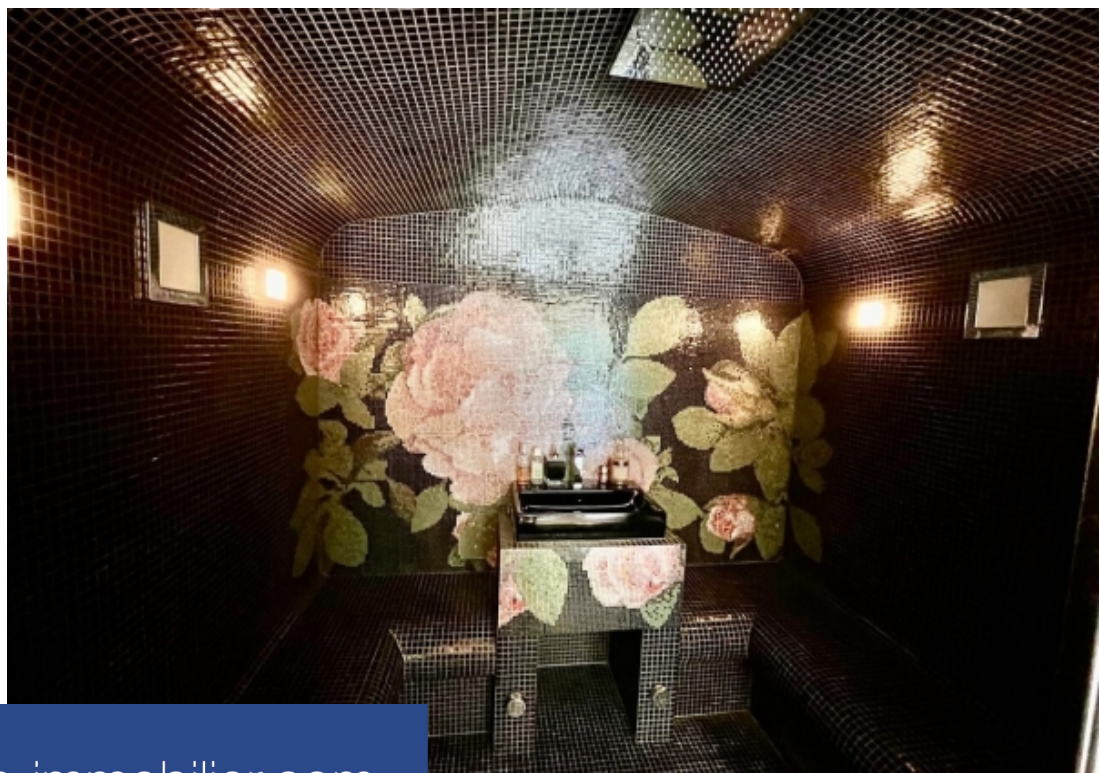

www.residences-immobilier.com