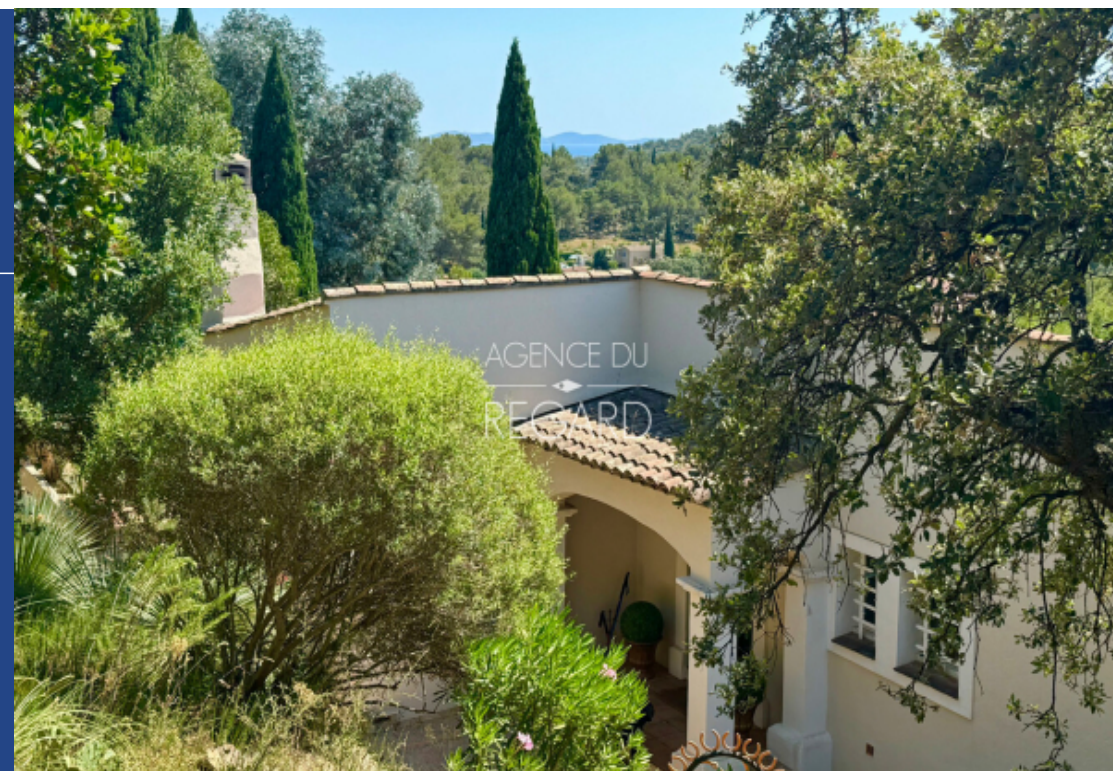

résidences immobilier

A La Londe, située dans un secteur champêtre, au plus grand calme, cette propriété d'un hectare est vallonnée et abrite une végétation méditerranéenne. L'espace piscine est agrémenté d'une cuisine d'été très bien équipée, d'une douche avec w.c. et d'un salon ombragé qui incite au farniente. Cette villa de 250m² a été parfaitement entretenue jusqu'à ce jour. Elle offre une belle architecture qui s'intègre parfaitement dans son environnement avec des matériaux de qualité. 5 chambres. Maison de gardien de 40m². Piscine. Grand atelier. DPE: C. GES:C.ADR1334.4% d'honoraires à la charge de ...

In La Londe, located in a peaceful rural area, this one-hectare property is hilly and home to Mediterranean vegetation. The swimming pool area is decorated with a very well-equipped summer kitchen, a shower with toilet and a shaded lounge which encourages relaxation. This 250sqm villa has been perfectly maintained to date. It offers beautiful architecture that fits perfectly into its environment with quality materials. 5 bedrooms. Caretaker's house of 40sqm. Pool. Large workshop. DPE C, GES C.ADR1334.4% fees charged to the buyer (76 154€ tax included), €1 903 846 net seller Information on the ...

AGENCE DU REGARD

1 TRAVERSE DE LA COLLINE - 83400 HYÈRES

[Contacter l'agence](#)

[Voir tous les biens de cette agence](#)