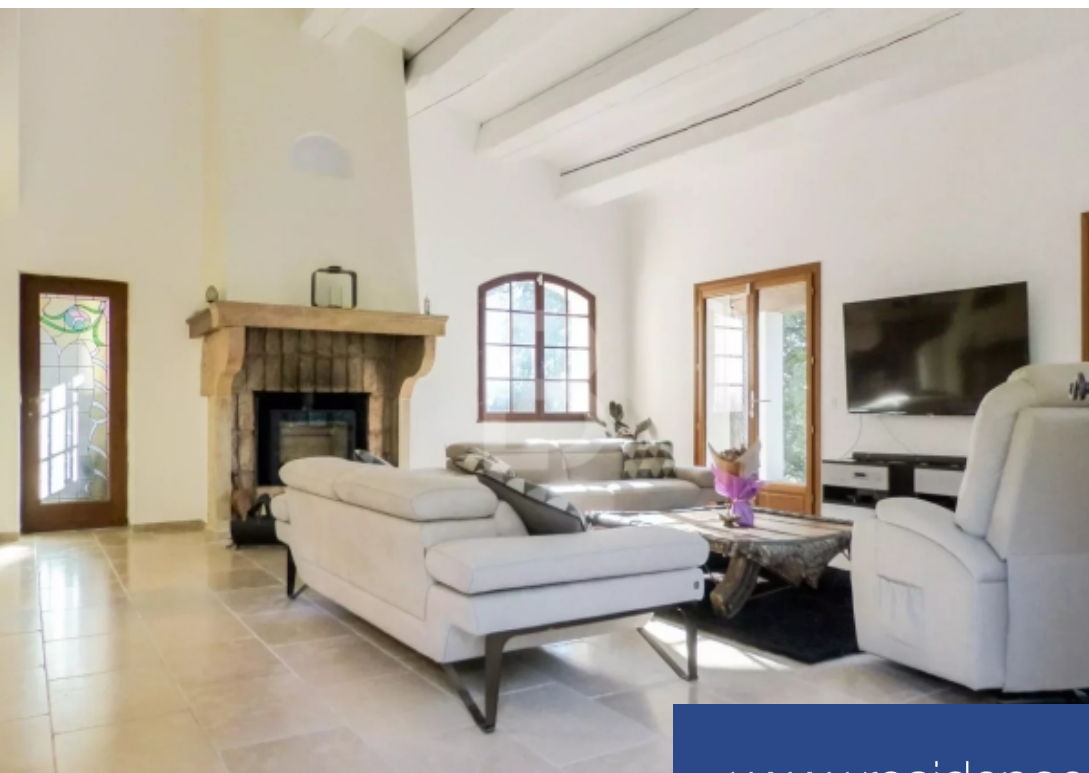

www.residences-immobilier.com