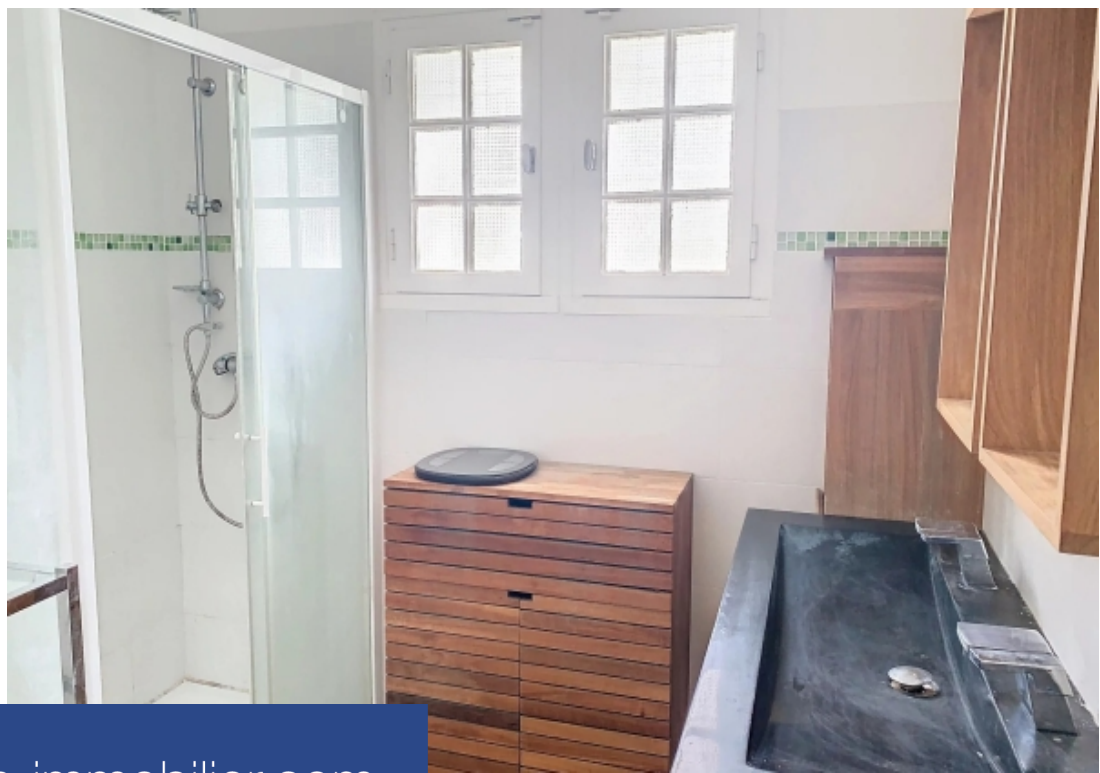

www.residences-immobilier.com