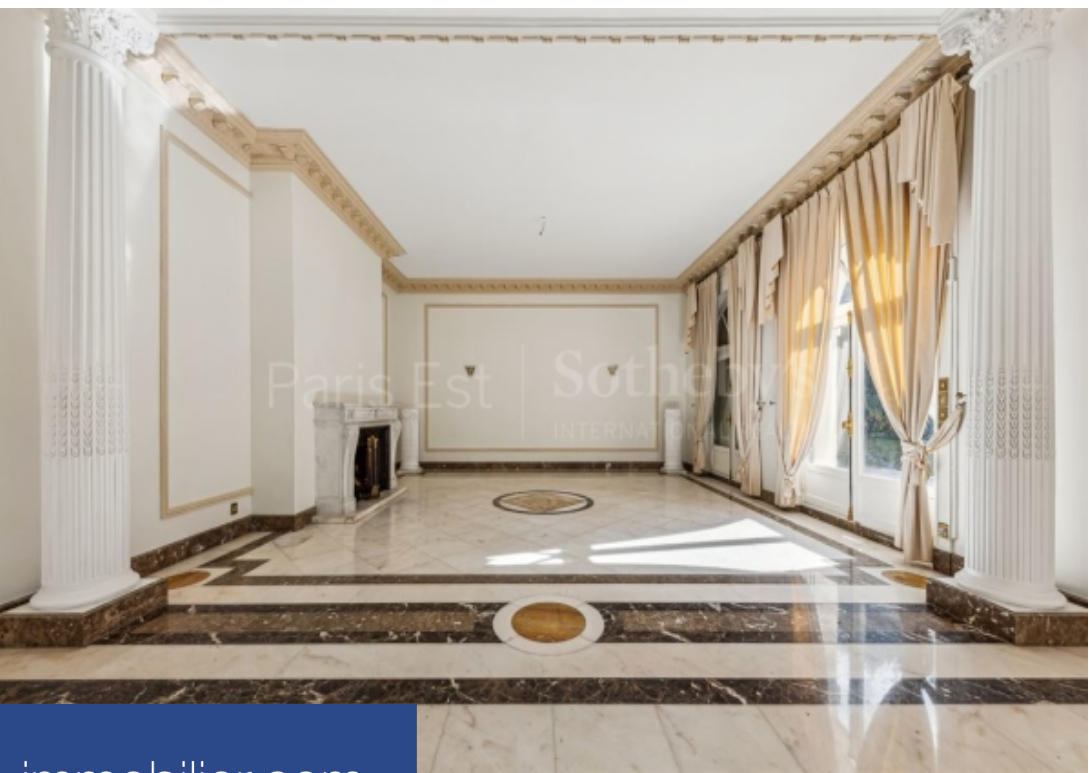

www.residences-immobilier.com