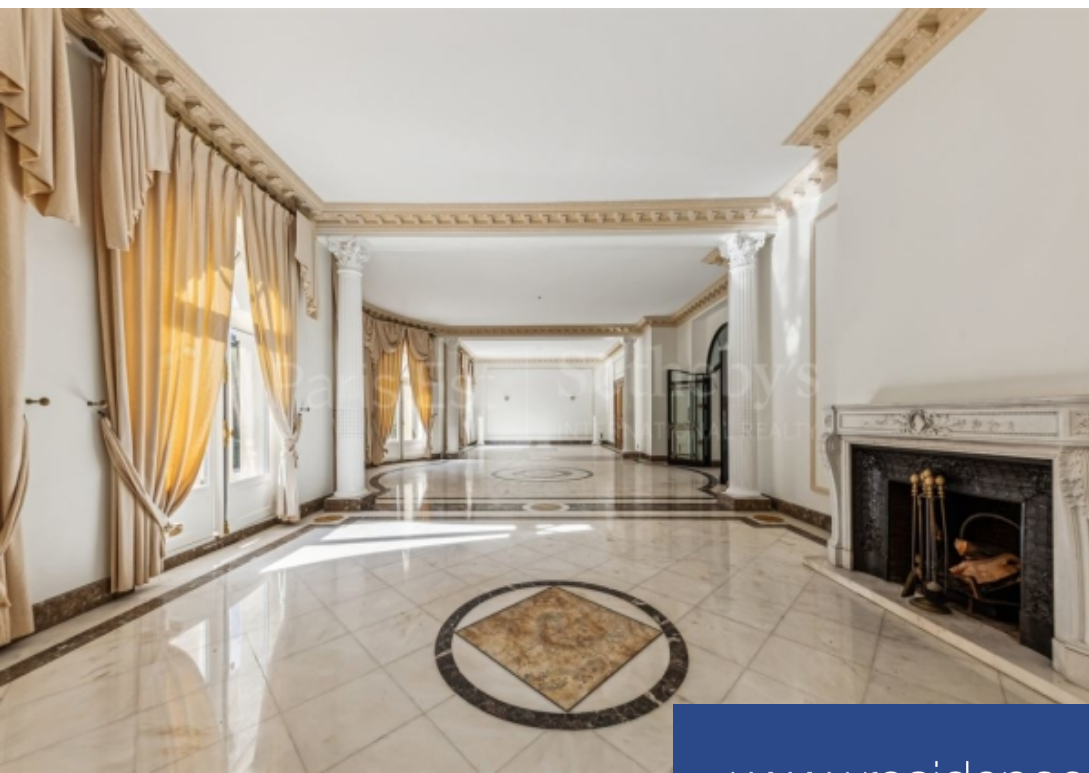

www.residences-immobilier.com