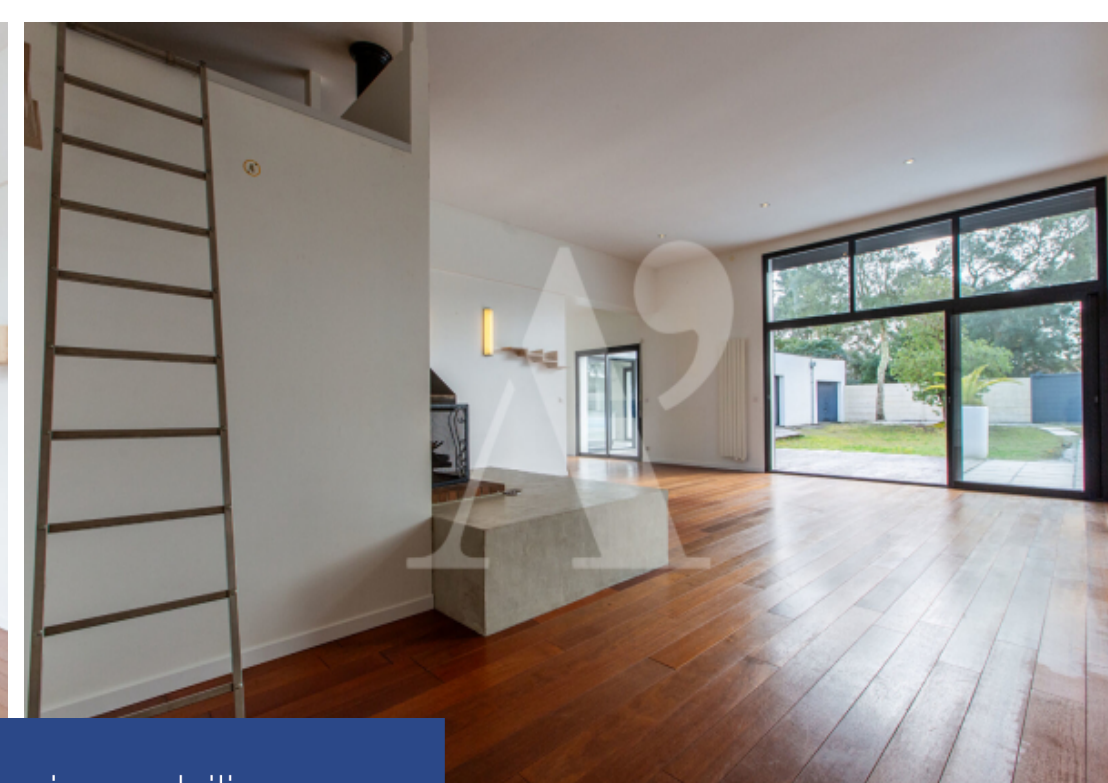

www.residences-immobilier.com