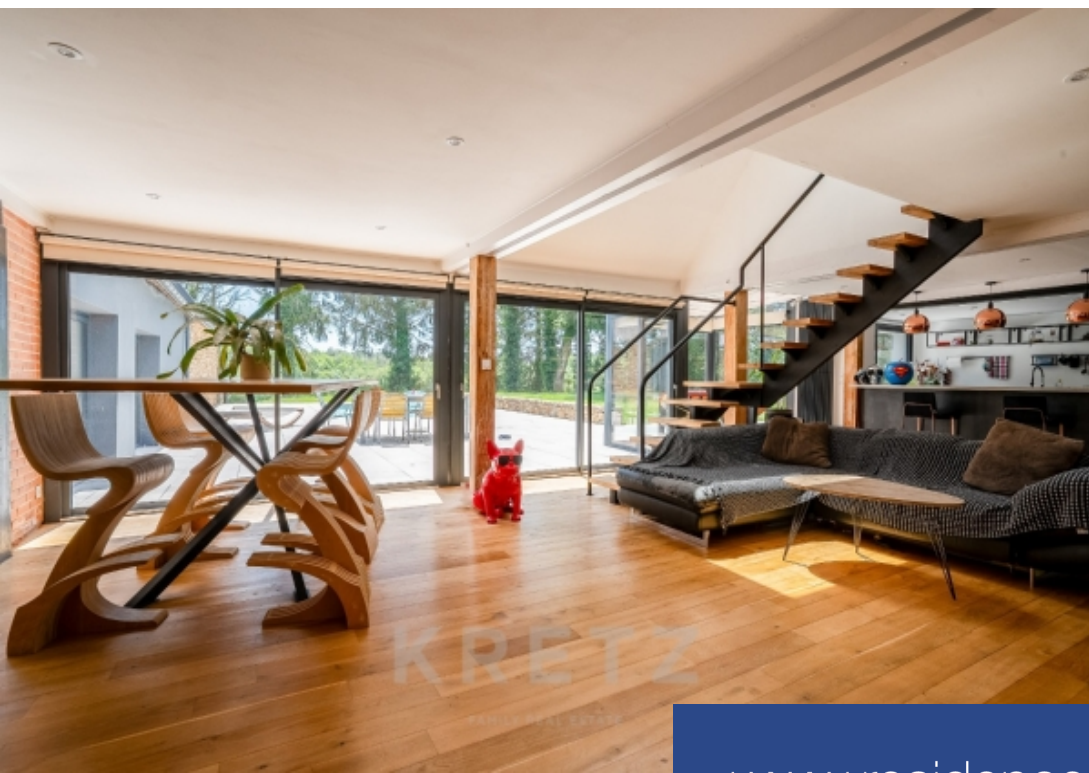

www.residences-immobilier.com