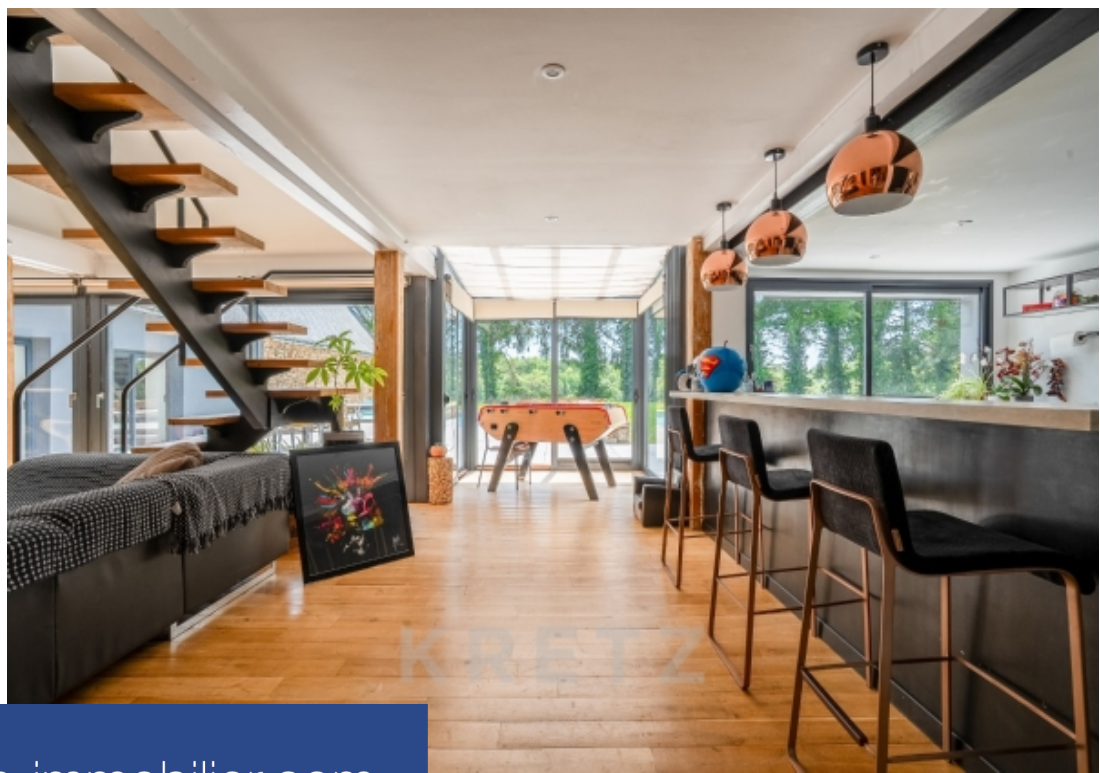

www.residences-immobilier.com