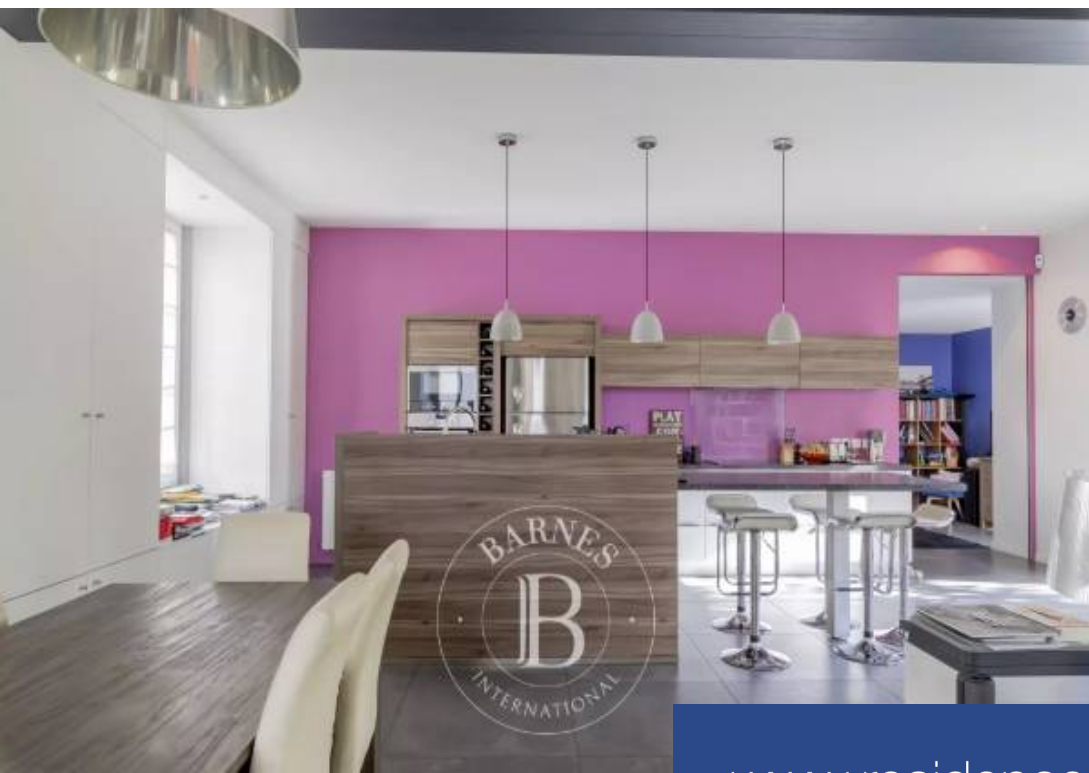

www.residences-immobilier.com