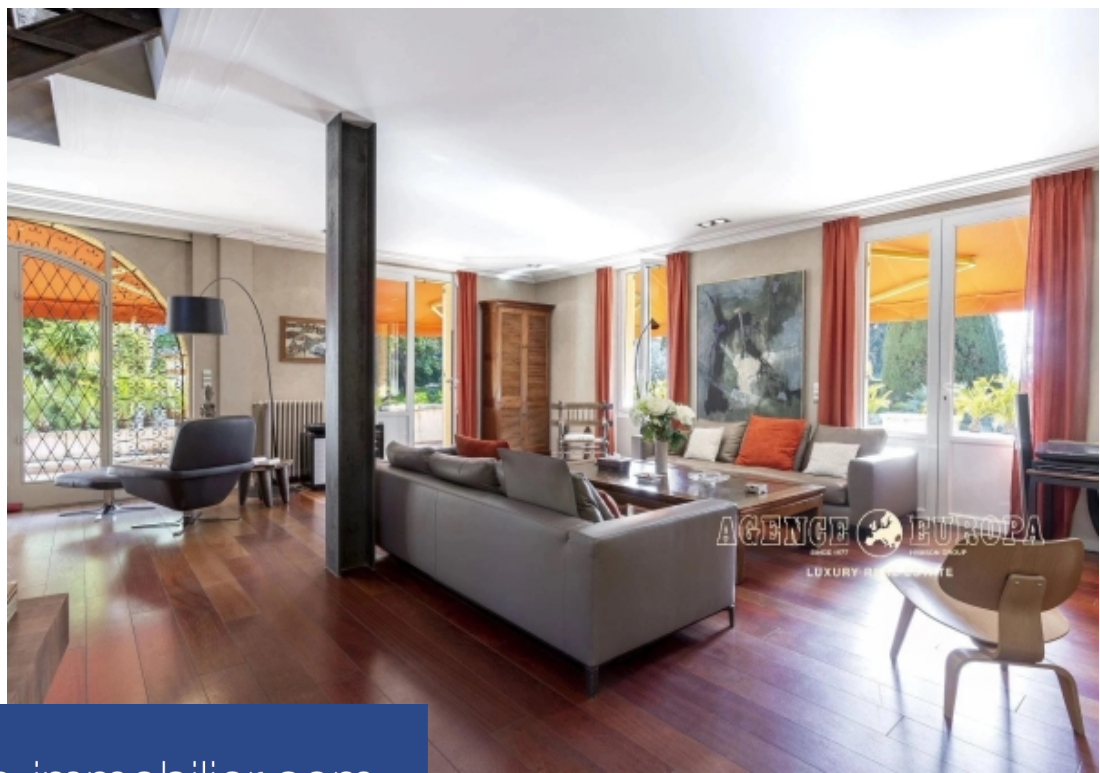

www.residences-immobilier.com