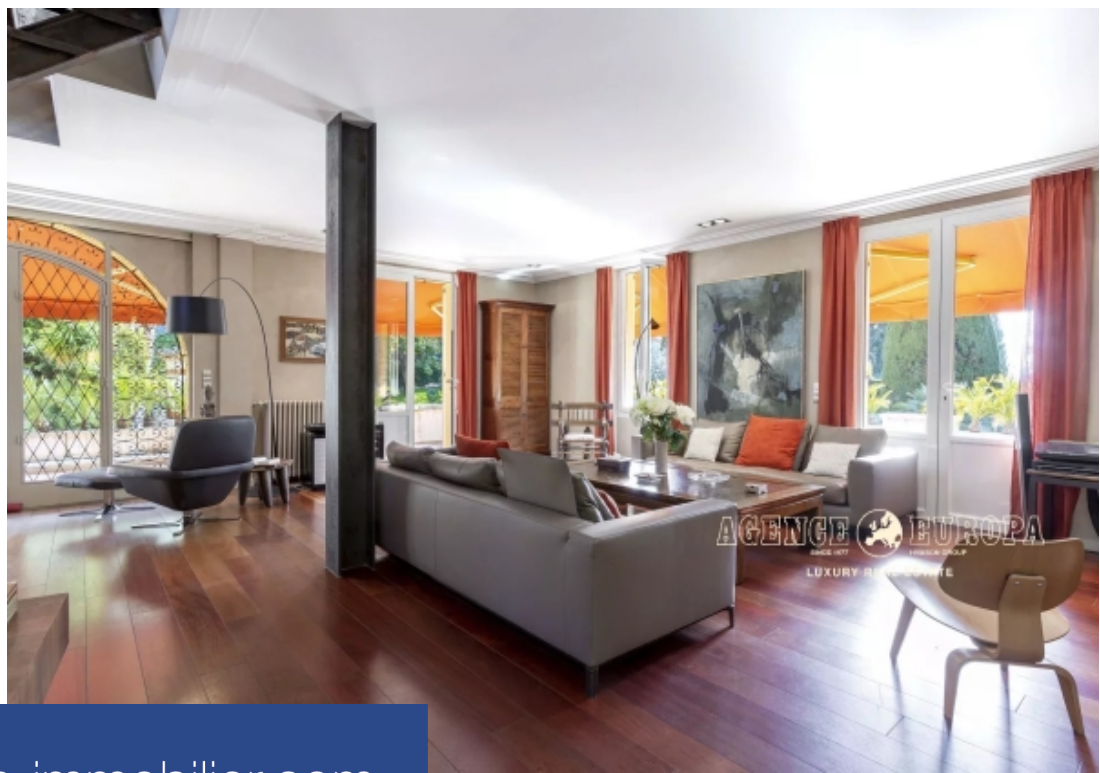

www.residences-immobilier.com