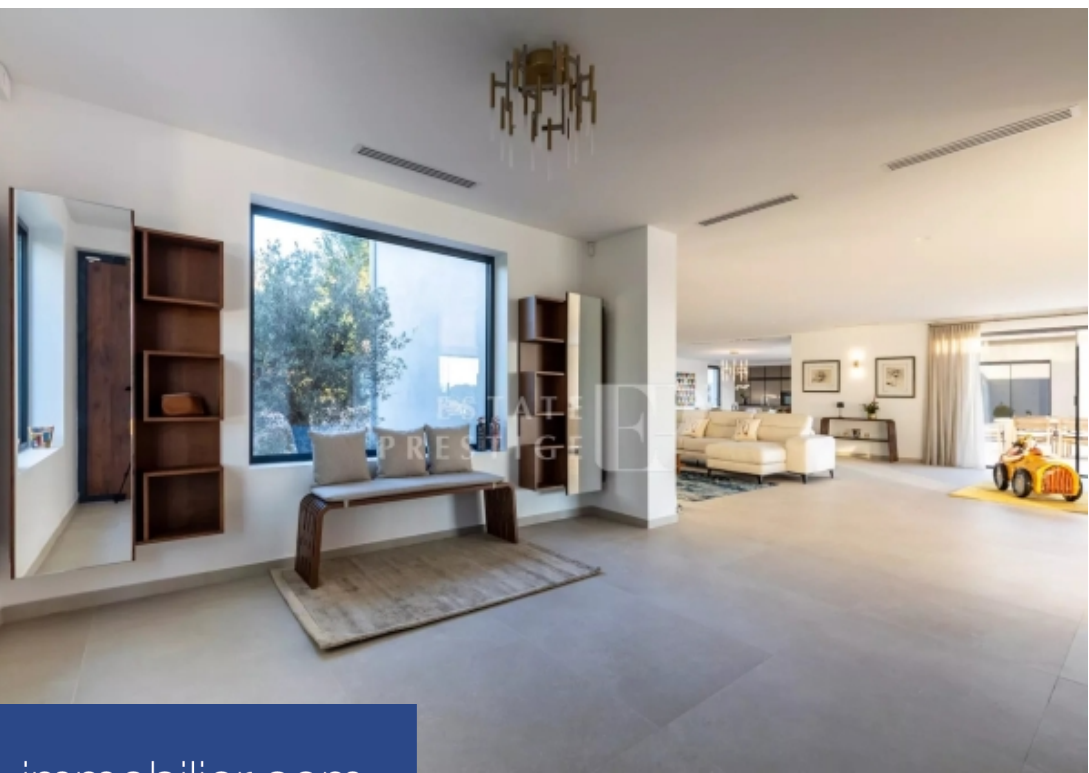

www.residences-immobilier.com