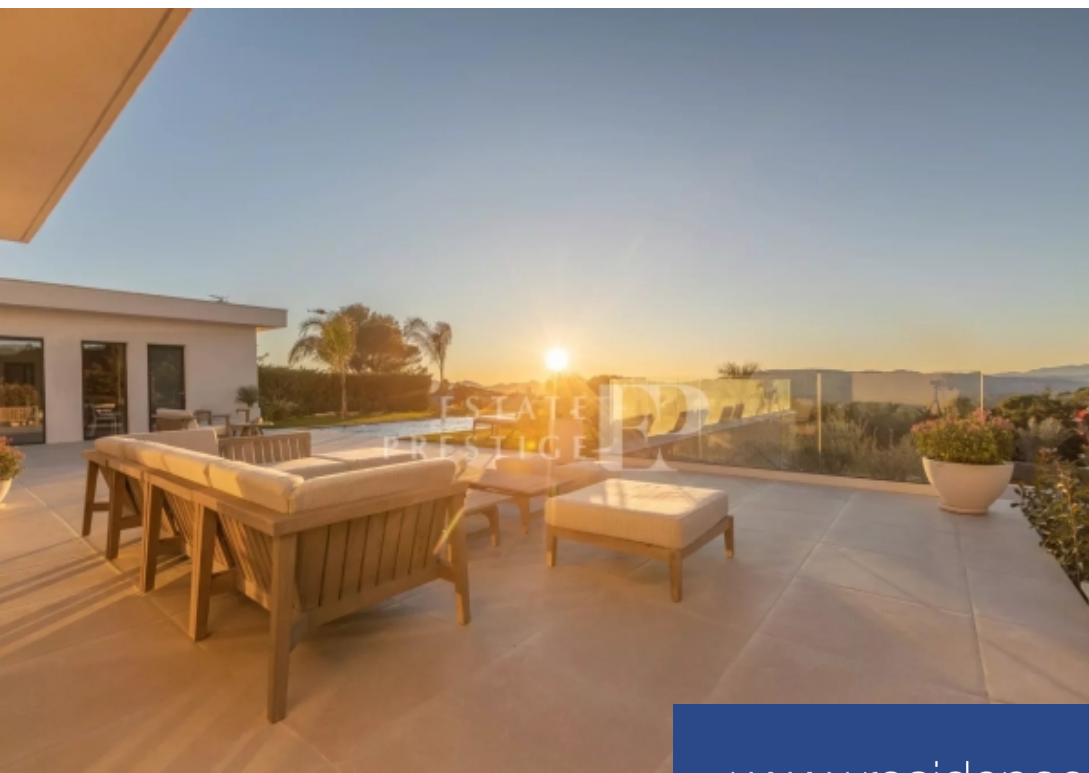

www.residences-immobilier.com