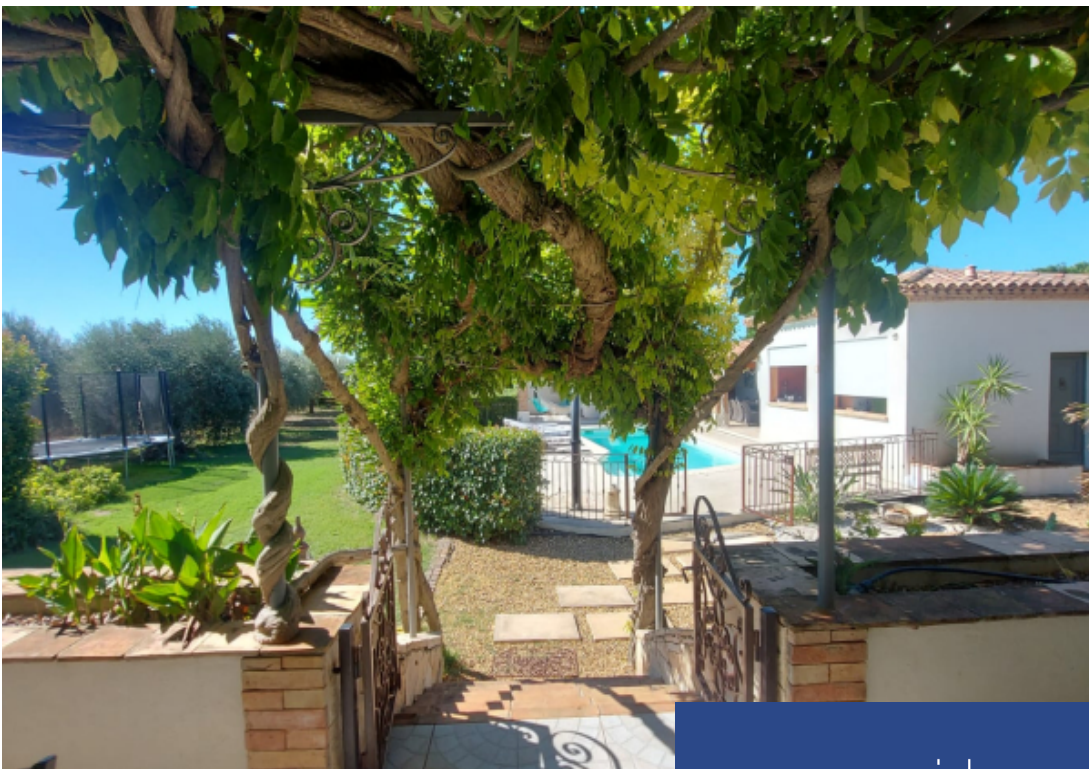

www.residences-immobilier.com