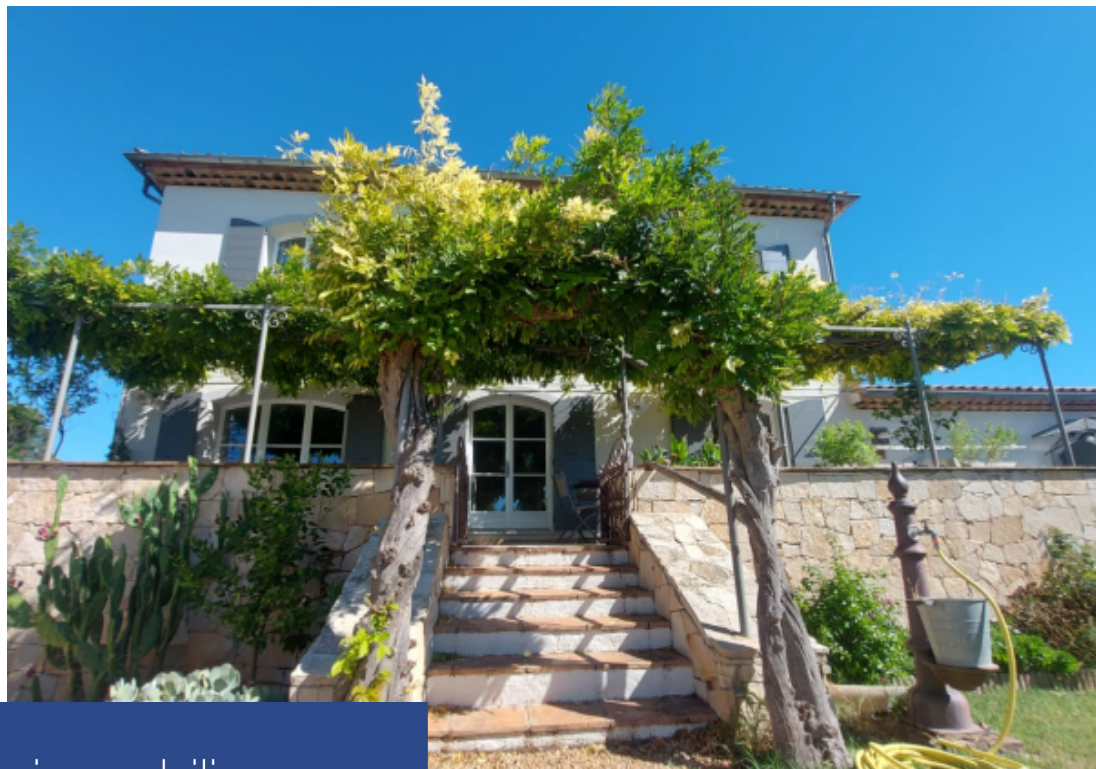

www.residences-immobilier.com