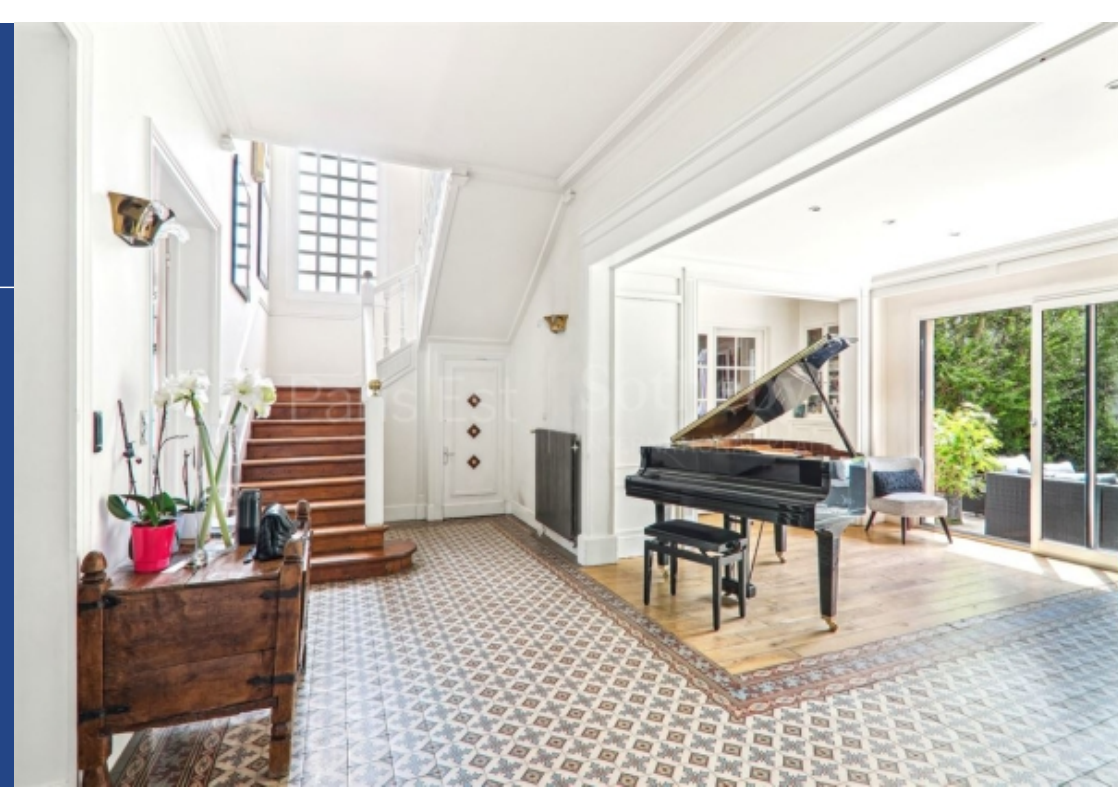

résidences immobilier

Le Perreux - Corluis. Sotheby's vous propose cette maison 1900 aux volumes et au style d'un spectaculaire appartement haussmannien. Parquet, moulures, cheminées, 3m10 de hauteur sous plafond, cette maison en a tous les atouts avec les agréments d'un jardin, de 6 places de stationnements et d'une clôture sécurisée. La belle façade en pierre laisse apercevoir à travers ses grandes baies vitrées les trois pièces de vies principales du rez-de-chaussée, baignées de lumière et donnant toutes sur jardin. Au premier étage, 4 chambres aux volumes appréciables se partagent 2 salles de bains et 1 salle ...

Le Perreux - Corluis. Sotheby's offers this 1900 house with the volume and style of a spectacular Haussmann apartment. With parquet flooring, moldings, fireplaces and 3.10m high ceilings, this house has all the benefits of a Haussmann-style apartment, with the added amenities of a garden, 6 parking spaces and a secure fence. The beautiful stone facade features large bay windows revealing the three main living rooms on the first floor, all bathed in light and opening onto the garden. On the second floor, 4 spacious bedrooms share 2 bathrooms and 1 shower room. The second floor is home to a 5th ...

PARIS EST SOTHEBY'S IR

14 rue de Charonne - 75011 PARIS 11EME

[Contacter l'agence](#)

[Voir tous les biens de cette agence](#)