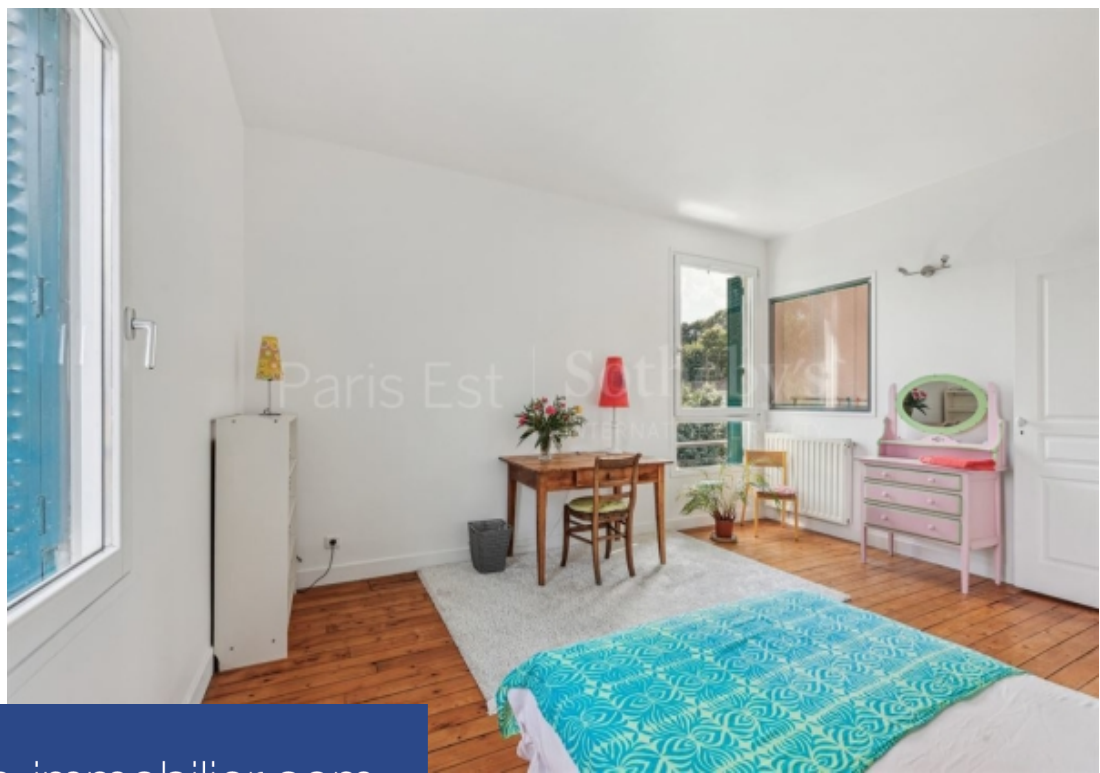

www.residences-immobilier.com