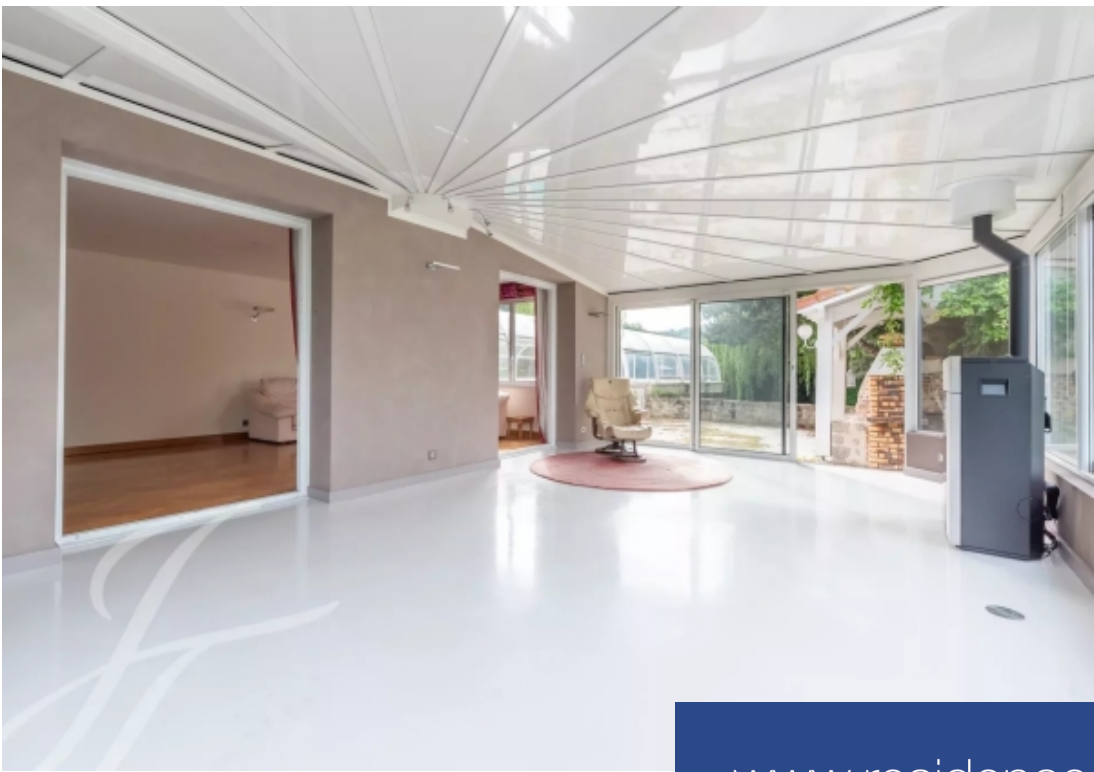

www.residences-immobilier.com