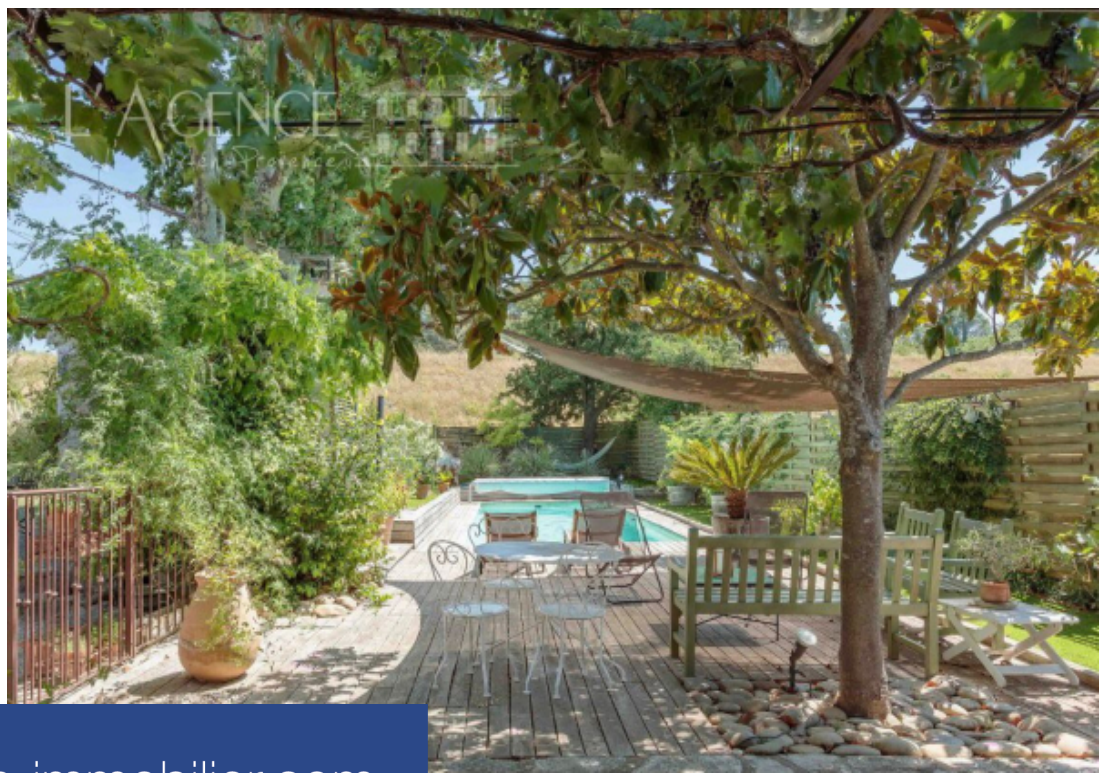

www.residences-immobilier.com