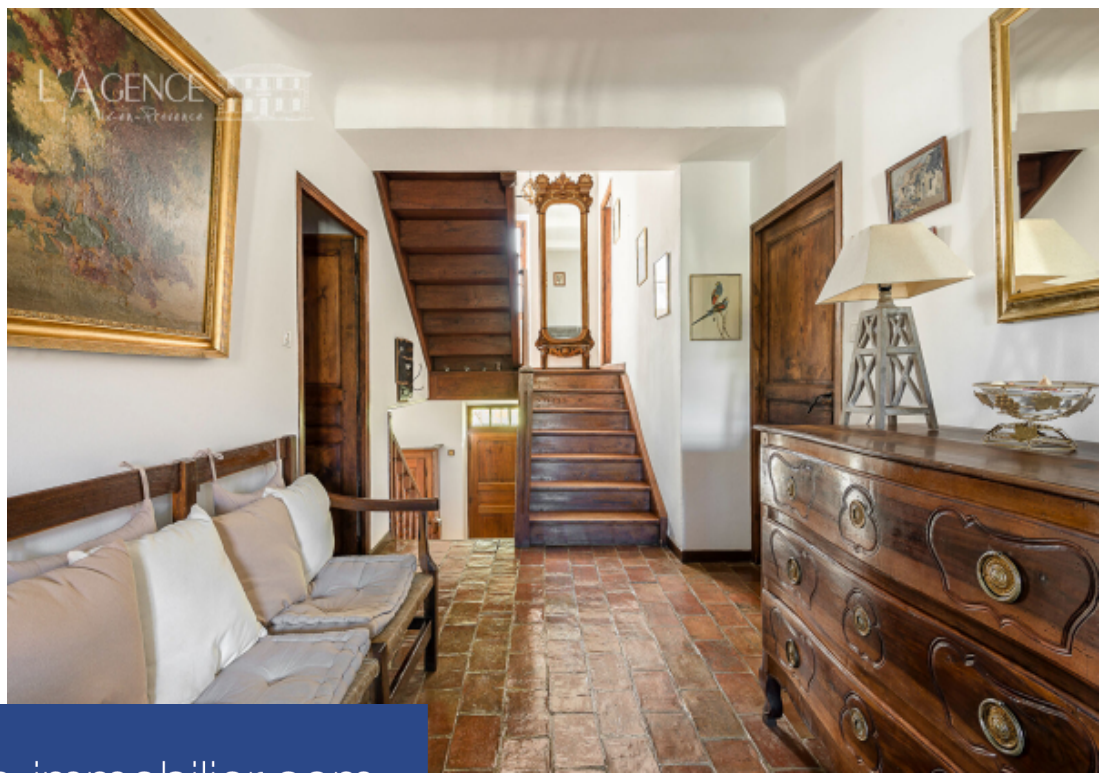

www.residences-immobilier.com